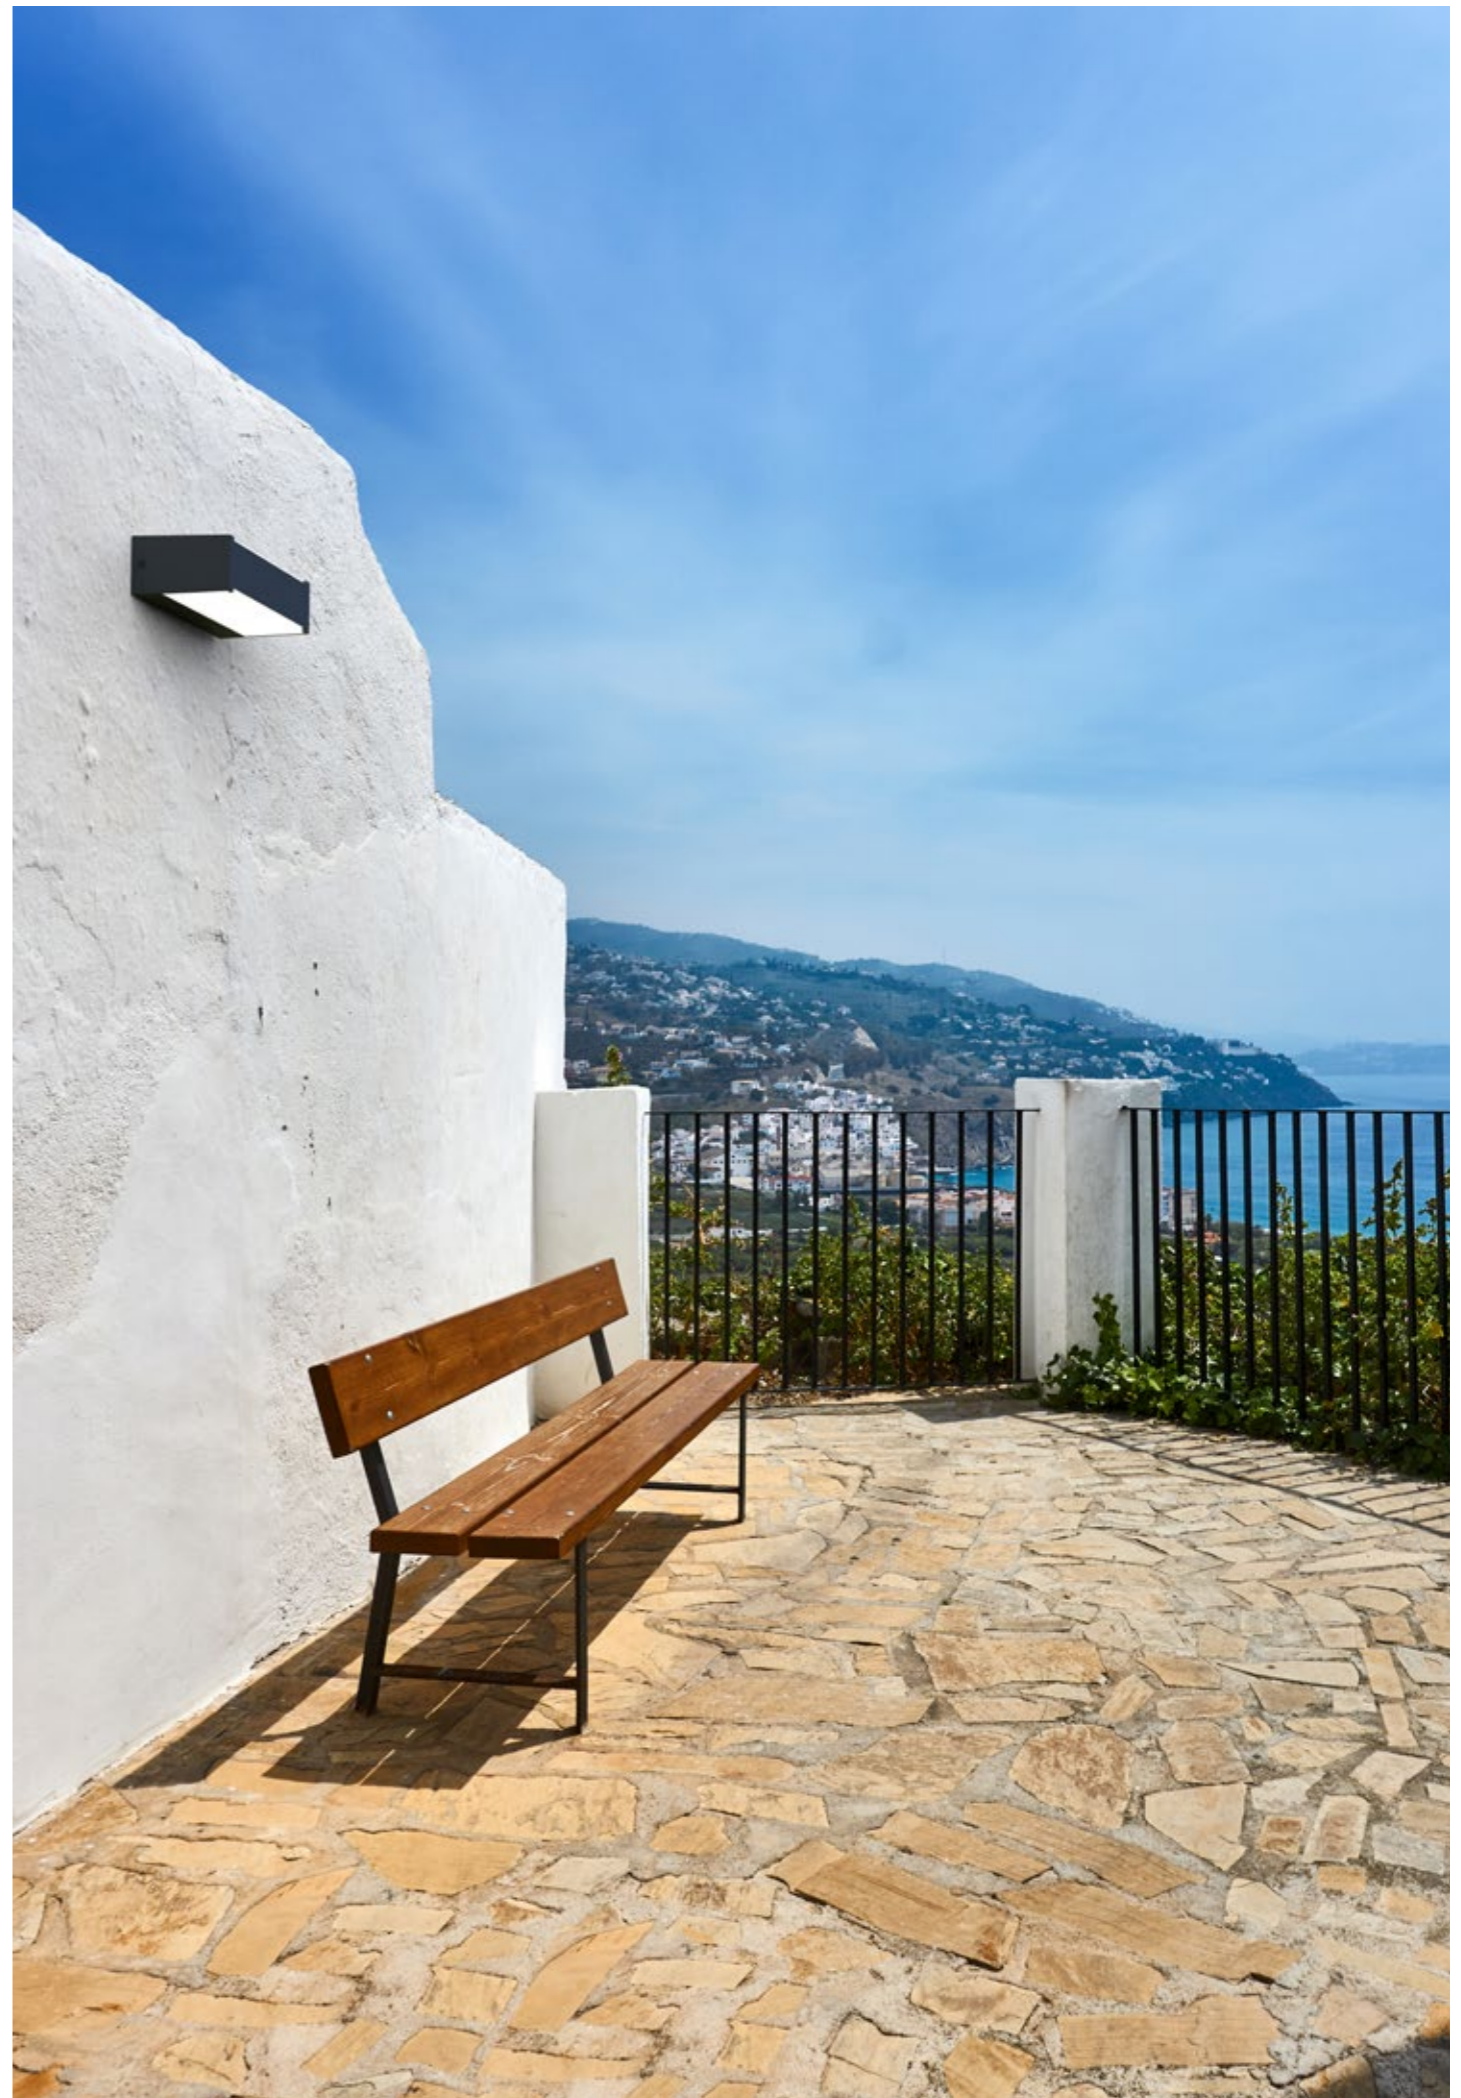

Illuminazione residenziale Residential luminaires

Slot 64

Proiettore completo di picchetto in pressofusione di alluminio per installazione su terreno o completo di staffa per installazione a parete. Diffusore in vetro piano temperato trasparente extra chiaro ed attacco lampada GU10. Completo di pressacavo in ingresso. A richiesta palpebra antiabbagliamento e picchetto in plastica.