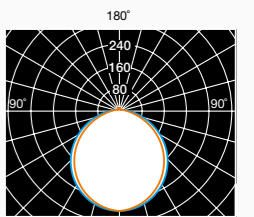

Installazione Installation

Dettagli tecnici Technical details

Diffuser colour

Bianco
White

Versions	Dimensions	Power	Kelvin	Output			
Ø280	Ø280x48mm	20,7 W	3000 K	1550 lm	0725184B	€ 73,00	1
			4000 K	1700 lm	0725182B	€ 73,00	1
Ø330	Ø330x48mm	27,6 W	3000 K	2050 lm	0725284B	€ 91,00	1
			4000 K	2250 lm	0725282B	€ 91,00	1