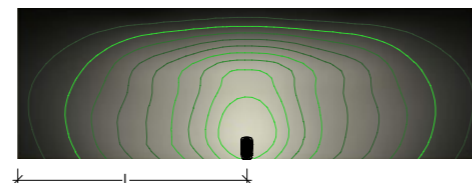

Accessori Accessories

Description	Type	Code		
Kit controflangia e tirafondi per Edge - System B Counter flange and anchor bolts kit for Edge - System B	Compulsory	40000009	€ 76,00	1