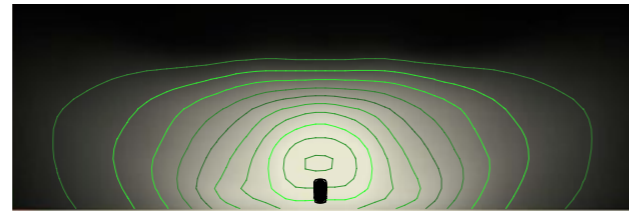

Versions	Dimensions	Class	Power	Kelvin	Output	Efficiency	Dimmable driver				
Ottica ciclopedonale <i>Pedestrian optic</i>	Ø516x550x500mm	⊕	35 W	3000 K	4493 lm	128 lm/W	0/1-10 V	2124084S	€ 620,00	1	
				4000 K	4849 lm	139 lm/W	0/1-10 V	2124082S	€ 620,00	1	
			55,4 W	3000 K	6550 lm	118 lm/W	0/1-10 V	2124484S	€ 635,00	1	
				4000 K	7042 lm	127 lm/W	0/1-10 V	2124482S	€ 635,00	1	
			⊖	35 W	3000 K	4493 lm	128 lm/W	0/1-10 V	2120084S	€ 620,00	1
					4000 K	4849 lm	139 lm/W	0/1-10 V	2120082S	€ 620,00	1
		55,4 W		3000 K	6550 lm	118 lm/W	0/1-10 V	2120484S	€ 635,00	1	
				4000 K	7042 lm	127 lm/W	0/1-10 V	2120482S	€ 635,00	1	
		DALI		212007DS	€ 680,00	1					
				212007FS	€ 680,00	1					

I= Pole spacing (m)
H= Height (m)
L= Road width (m)
Emed= Average illuminance (Lux)
Emin= Minimum illuminance (Lux)

I m	H m	L m	Emed Lux	Emin Lux	
35W	20	3,5	3	27	13

Versions	Dimensions	Class	Power	Kelvin	Output	Efficiency	Dimmable driver				
Ottica stradale short <i>Street optic short</i>	Ø516x550x500mm	⊕	35 W	3000 K	4479 lm	128 lm/W	0/1-10 V	2124284S	€ 620,00	1	
				4000 K	4834 lm	138 lm/W	0/1-10 V	2124282S	€ 620,00	1	
			55,4 W	3000 K	6530 lm	118 lm/W	0/1-10 V	2124684S	€ 635,00	1	
				4000 K	7021 lm	127 lm/W	0/1-10 V	2124682S	€ 635,00	1	
			⊖	35 W	3000 K	4479 lm	128 lm/W	0/1-10 V	2120284S	€ 620,00	1
					4000 K	4834 lm	138 lm/W	0/1-10 V	2120282S	€ 620,00	1
		55,4 W		3000 K	6530 lm	118 lm/W	0/1-10 V	2120684S	€ 635,00	1	
				4000 K	7021 lm	127 lm/W	0/1-10 V	2120682S	€ 635,00	1	
		DALI		212027DS	€ 680,00	1					
				212027FS	€ 680,00	1					

I= Pole spacing (m)
H= Height (m)
L= Road width (m)
Emed= Average illuminance (Lux)
Emin= Minimum illuminance (Lux)

I m	H m	L m	Emed Lux	Emin Lux	
55,4W	23	5	5	24	12