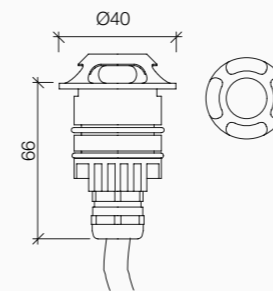

Incassi Recessed luminaires

Lira 40

Round, Square & Directional

Faretto da incasso calpestabile per installazione a pavimento con controcassa ed a controsoffitto tramite molle di fissaggio. Realizzato in acciaio INOX AISI 316L, con diffusore in vetro piano temperato trasparente extra chiaro di spessore 6mm e lente in acrilico ad alta trasmittanza. Alimentatore remoto, protettore contro inversione polarità, sovratensione e cortocircuito -IPSC- incluso. Carico massimo calpestabile 500kg alla velocità di 20km/h.

Walk over recessed luminaire for floor mounting requiring the recessed box and false ceiling mounting requiring the retaining springs. Housing in stainless steel AISI 316L with extra-clear tempered flat glass diffuser 6mm thick and high-transmittance acrylic lens. Reverse polarity, over voltage and short circuit protector -IPSC- included. Remote driver. Max. load 500kg at a speed of 20km/h.

Installazione Installation

Dettagli tecnici Technical details