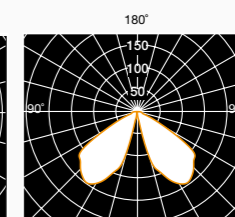

Half part black

Downlight

Versioni Versions

Ø400 Montaggio dritto
Upright mounting

Ø400 Montaggio rovesciato
Downright mounting

Ø500 Montaggio dritto
Upright mounting

Ø500 Montaggio rovesciato
Downright mounting