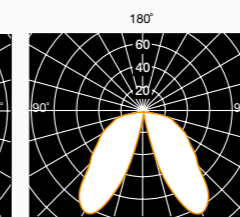

Installazione Installation

Dettagli tecnici Technical details

Diffuser colour

Bianco
White

Trasparente
Transparent

Fumè
Smoked

Semi verniciato
Half part black

White