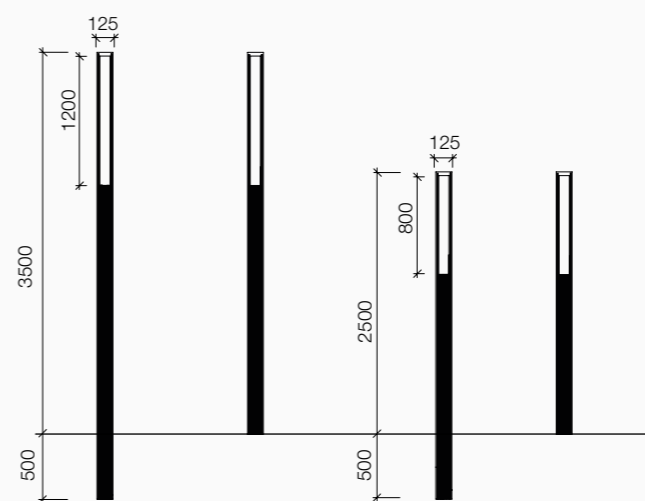

Edge 180°

Apparecchio d'arredo urbano in alluminio estruso anodizzato e verniciato a polvere, con pretrattamento specifico per esterni. Disponibile con o senza flangia in 2 altezze. Una membrana bituminosa autoadesiva rinforzata con film in alluminio resistente al fuoco ricopre la parte inferiore del palo -versione interrata- per proteggerlo dalla corrosione. Lente in PMMA trasparente, inalterabile ai raggi UV. Asola e morsettiera 4x16mm² CLII con portafusibili e portello di chiusura. Profilo decorativo laterale ad incastro in policarbonato. Kit controflangia e tirafondi da ordinare separatamente.

Urban architectural luminaire in extruded anodized, powder-coated aluminium, with pre-treatment specific for outdoor. Available with or without flange in 2 heights. A self-adhesive bituminous membrane reinforced with aluminium film and fire resistant is stuck on the bottom part of the pole and preserves it against corrosion and weathering -buried version-. Non yellowing, transparent, PMMA lens. Hole and 4x16mm² CLII terminal block with fuse holder and closing door. Interlocking decorative side profile in polycarbonate. Anchor bolts and counter flange kit to be ordered separately.

Designed by
M. Frau & D. Bartolini

Installazione Installation

Dettagli tecnici Technical details

Flange for H3500 ground height
Fixing holes Ø18mm

Flange for H2500 ground height
Fixing holes Ø14mm

Versioni Versions

3500mm fuori terra
Ground height

2500mm fuori terra
Ground height

Accessori Accessories

Kit tirafondi M12x200mm
Anchor bolts kit M12x200mm

Kit controflangia e tirafondi per Edge - System B
Counter flange and anchor bolts kit for Edge - System B

Colori Colours

RAL 7016
Antracite
Anthracite

Cor-ten
Rust

RAL 9006
Grigio
Grey