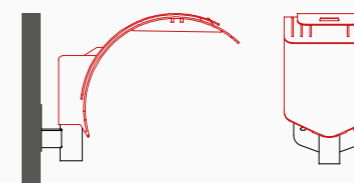

Arredo urbano stradale Urban architectural & street luminaires

Oracolo

Apparecchio d'arredo urbano per installazione su pali Ø60mm in testa, in pressofusione di alluminio anodizzato e verniciato a polvere, con pretrattamento specifico per esterni. Cablaggio led basculabile di 0+15° per ottimizzare la direzione del flusso luminoso. Lente in PMMA trasparente inalterabile ai raggi UV. Vano cablaggio removibile tramite connettore maschio/femmina per una manutenzione ordinaria e straordinaria agevolata. Driver con scaricatore di sovratensione -common mode 10kv, differential mode 6kv. Completo di valvola osmotica.

Urban architectural luminaire suitable for pole tops Ø60mm. Made in die-cast aluminium, anodized and powder-coated with pre-treatment specific for outdoor. Transparent PMMA lens UV resistant, and LED compartment adjustable 0+15° to optimize the direction of the luminous flux. Wiring compartment removable by male/female connector, for an easy maintenance. Driver with over voltage protection -common mode 10kv, differential mode 6kv. Complete with osmotic valve.

Designed by
P. Torcolacci

Installazione Installation

Dettagli tecnici Technical details

Asole di fissaggio Ø8,5mm
Fixing holes Ø8,5mm