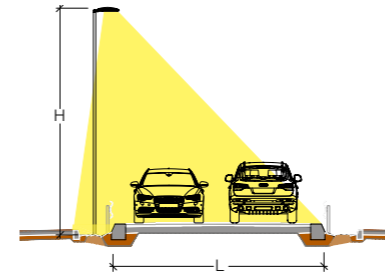

Versions	Dimensions	Class	Power	Kelvin	Output	Efficiency	Dimmable driver			
Ottica stradale short <i>Street optic short</i>	Ø516x122x743mm	☉	35 W	3000 K	4479 lm	128 lm/W	0/1-10 V	2126284S	€ 620,00	1
				4000 K	4834 lm	138 lm/W	0/1-10 V	2126282S	€ 620,00	1
			55,4 W	3000 K	6530 lm	118 lm/W	0/1-10 V	2126684S	€ 635,00	1
				4000 K	7021 lm	127 lm/W	0/1-10 V	2126682S	€ 635,00	1
		☐	35 W	3000 K	4479 lm	128 lm/W	0/1-10 V	2122284S	€ 620,00	1
				4000 K	4834 lm	138 lm/W	0/1-10 V	2122282S	€ 620,00	1
			55,4 W	3000 K	6530 lm	118 lm/W	0/1-10 V	2122684S	€ 635,00	1
				4000 K	7021 lm	127 lm/W	0/1-10 V	2122682S	€ 635,00	1

I= Pole spacing (m)
H= Height (m)
L= Road width (m)
Emed= Average illuminance (Lux)
Emin= Minimum illuminance (Lux)

	I m	H m	L m	Emed Lux	Emin Lux
55,4W	23	5	5	24	12