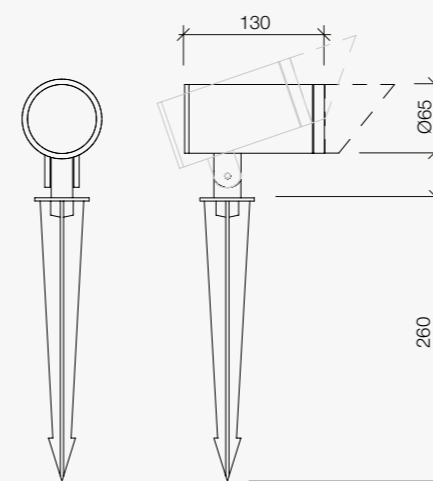

Installazione Installation

Dettagli tecnici Technical details

Lamp not included
Max lamp dimension allowed:
Ø ≤ di 50mm flat diffuser

Diffuser colour

Trasparente
Transparent

Versioni Versions

Picchetto
Spike