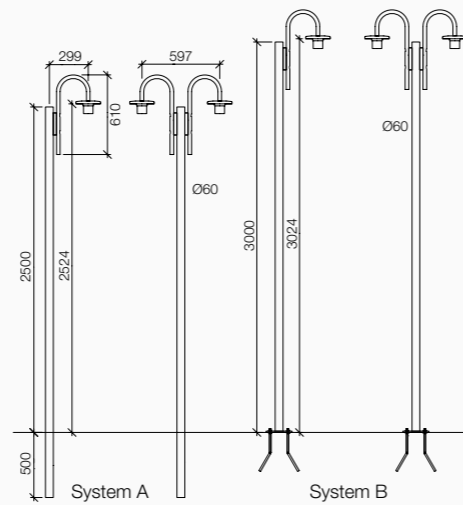

Montaggio rovesciato
Downright mounting

Accessori Accessories

Kit controflangia e tirafondi per Carezza System B
Counter flange and anchor bolts kit for Carezza System B

Colori Colours

RAL 7016
Antracite
Anthracite

Varano System

Installazione Installation

Dettagli tecnici Technical details