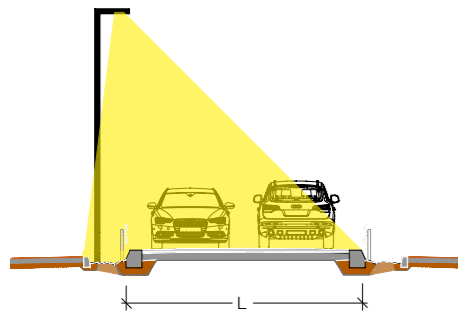

Versions	Dimensions	Power	Kelvin	Output	Efficiency	Dimmable driver				
Edge TP	500x90x168mm	28,7 W	3000 K	3502 lm	127 lm/W	--	0170184S	0170184J	€ 420,00	1
						DALI	017017DS	017017DJ	€ 480,00	1
			4000 K	3647 lm	132 lm/W	--	0170182S	0170182J	€ 420,00	1
						DALI	017017FS	017017FJ	€ 480,00	1
	500x90x168mm	41,4 W	3000 K	5339 lm	127 lm/W	--	0170284S	0170284J	€ 450,00	1
						DALI	017027DS	017027DJ	€ 510,00	1
			4000 K	5753 lm	137 lm/W	--	0170282S	0170282J	€ 450,00	1
						DALI	017027FS	017027FJ	€ 510,00	1
	500x90x168mm	56,8 W	3000 K	6420 lm	112 lm/W	--	0170384S	0170384J	€ 450,00	1
						DALI	017037DS	017037DJ	€ 510,00	1
			4000 K	6683 lm	117 lm/W	--	0170382S	0170382J	€ 450,00	1
						DALI	017037FS	017037FJ	€ 510,00	1

L= Road width (m)
l= Pole spacing (m)
Emed= Average illuminance (Lux)
Emin= Minimum illuminance (Lux)

	L m	l m	Emed Lux	Emin Lux
28,7W	4	15	45	15