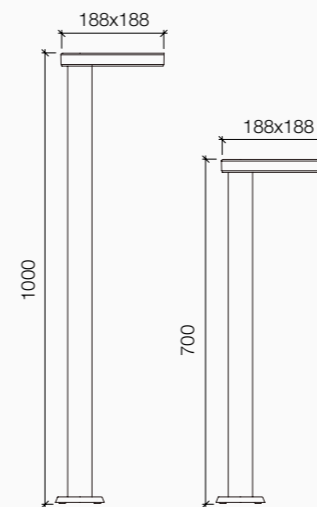

Installazione Installation

Dettagli tecnici Technical details

Diffuser colour

Traslucido
Translucent

Versioni Versions

H 700mm

H 1000mm

Accessori Accessories