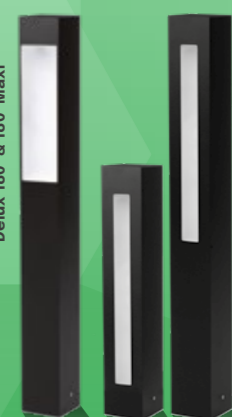

Delux 90°

Delux Service

Delux 180° & 180° Maxi

Delux 360° Wall

Bollard & Applique Bollards & Appliques

Delux Round

Bollard a sezione circolare in alluminio estruso anodizzato e verniciato a polvere con pretrattamento specifico per esterni. Parte superiore in pressofusione di alluminio e base per installazione su plinto/pavimentazione in tecnopolimero rinforzato. Diffusore in PMMA trasparente inalterabile ai raggi UV e circuito led a tensione di rete. Completo di pressacavo metallico PG9 e cavo H05RN-F 3x0,75mm². Parzializzatore di luce a 180° da ordinare separatamente.