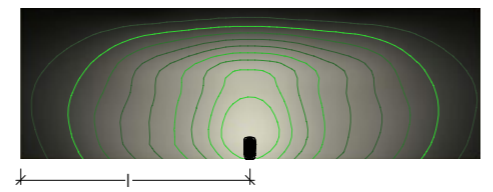

Accessori Accessories

Description	Type	Code		
Kit controflangia e tirafondi per Edge - System B Counter flange and anchor bolts kit for Edge - System B	Compulsory	40000009	€ 76,00	1