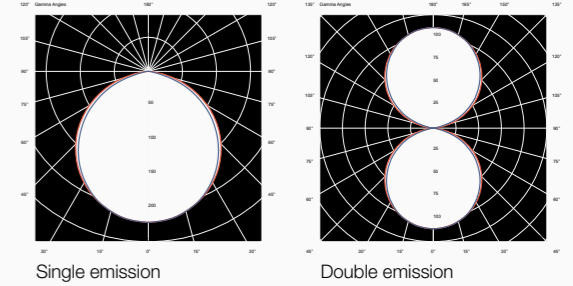

Colori Colours

230

Installazione Installation

Dettagli tecnici Technical details

Diffuser colour

Traslucido
Translucent