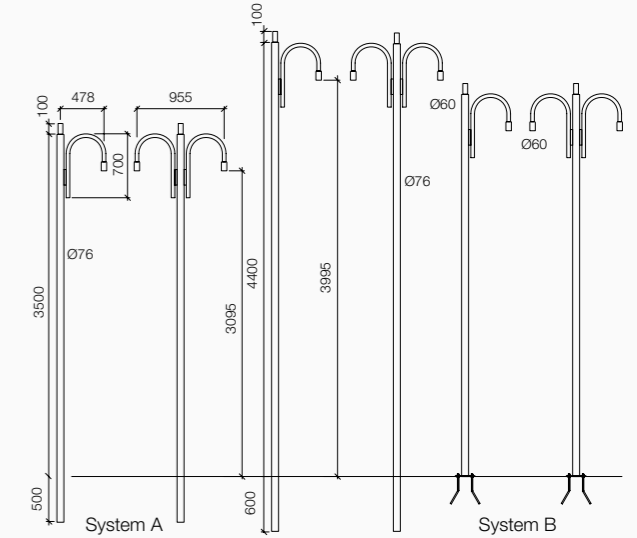

Montaggio rovesciato
Downright mounting

Accessori Accessories

Kit controflangia e tirafondi per Varano System B
Counter flange and anchor bolts kit for Varano System B

Colori Colours

RAL 7016
Antracite
Anthracite