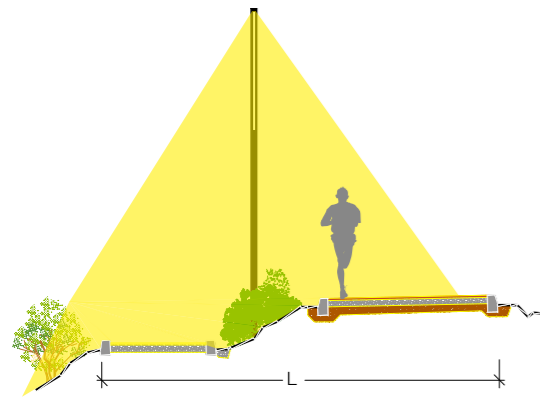

Versions	Dimensions	Installation	Power	Kelvin	Output	Efficiency	Dimmable driver					
Edge 180° 3500mm fuori terra Ground height	H tot 4000mm	Palo interrato System A Buried pole System A	36,3 W	3000 K	2897 lm	80 lm/W	---	1075284S	1075284J	1075284M	€ 1.258,00	1
				DALI		107527DS	107527DJ	107527DM	€ 1.318,00	1		
				4000 K	3056 lm	84 lm/W	---	1075282S	1075282J	1075282M	€ 1.258,00	1
	DALI		107527FS	107527FJ	107527FM	€ 1.318,00	1					
	H tot 3500mm	Palo flangiato System B Flanged pole System B	36,3 W	3000 K	2897 lm	80 lm/W	---	1076284S	1076284J	1076284M	€ 1.297,00	1
				DALI		107627DS	107627DJ	107627DM	€ 1.357,00	1		
4000 K				3056 lm	84 lm/W	---	1076282S	1076282J	1076282M	€ 1.297,00	1	
DALI		107627FS	107627FJ	107627FM	€ 1.357,00	1						

L= Road width (m)
I= Pole spacing (m)
Emed= Average illuminance (Lux)
Emin= Minimum illuminance (Lux)

	L m	I m	Emed Lux	Emin Lux
38W - H3500	15	15	15	5