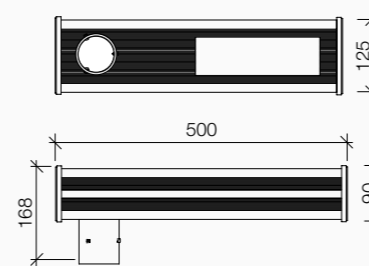

Arredo urbano stradale *Urban architectural & street luminaires*

Edge TP & Wall

Apparecchio d'arredo urbano per installazione a parete o su pali Ø60mm in testa. Realizzato in alluminio estruso anodizzato e verniciato a polvere, con pretrattamento specifico per esterni. Lente in PMMA trasparente, inalterabile ai raggi UV e profilo decorativo laterale ad incastro in policarbonato. Testa palo in acciaio zincato a caldo e verniciato -Edge TP-, flangia per fissaggio a parete in acciaio zincato a freddo -Edge Wall-.

Urban architectural luminaire for wall or pole tops Ø60mm mounting, in extruded anodized, powder-coated aluminium with pre-treatment specific for outdoor. Non yellowing, transparent PMMA lens, and interlocking decorative side profile in polycarbonate. Pole top in hot-dip galvanized and painted steel-Edge TP-, flange for wall mounting in cold galvanized steel-Edge Wall-.

Designed by
M. Frau & D. Bartolini

Installazione *Installation*

Dettagli tecnici *Technical details*

Versioni *Versions*

28,7 W

41,4 W

56,8 W

Accessori *Accessories*

Morsettiera lineare IP68
IP68 connector

Colori *Colours*