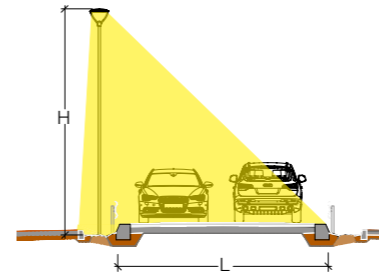

Versions	Dimensions	Class	Power	Kelvin	Output	Efficiency	Dimmable driver				
Ottica stradale short <i>Street optic short</i>	Ø516x550x500mm	⊕	35 W	3000 K	4479 lm	128 lm/W	0/1-10 V	2124284S	€ 620,00	1	
				4000 K	4834 lm	138 lm/W	0/1-10 V	2124282S	€ 620,00	1	
			55,4 W	3000 K	6530 lm	118 lm/W	0/1-10 V	2124684S	€ 635,00	1	
				4000 K	7021 lm	127 lm/W	0/1-10 V	2124682S	€ 635,00	1	
			⊖	35 W	3000 K	4479 lm	128 lm/W	0/1-10 V	2120284S	€ 620,00	1
					4000 K	4834 lm	138 lm/W	0/1-10 V	2120282S	€ 620,00	1
		55,4 W		3000 K	6530 lm	118 lm/W	0/1-10 V	2120684S	€ 635,00	1	
				4000 K	7021 lm	127 lm/W	0/1-10 V	2120682S	€ 635,00	1	
		DALI		212027DS	€ 680,00	1					
				212027FS	€ 680,00	1					

I= Pole spacing (m)
H= Height (m)
L= Road width (m)
Emed= Average illuminance (Lux)
Emin= Minimum illuminance (Lux)

I m	H m	L m	Emed Lux	Emin Lux	
55,4W	23	5	5	24	12