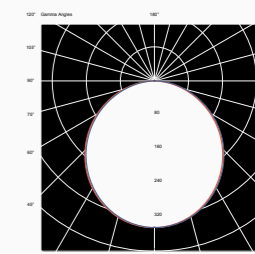

Installazione Installation

Dettagli tecnici Technical details

Diffuser colour

Traslucido
Translucent

Versioni Versions

Ø260mm

Ø300mm

Ø360mm