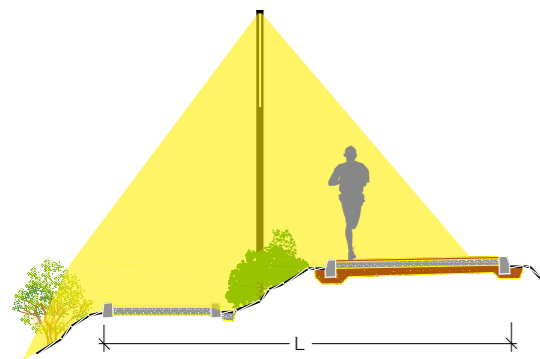

L= Road width (m)
I= Pole spacing (m)
Emed= Average illuminance (Lux)
Emin= Minimum illuminance (Lux)

	L m	I m	Emed Lux	Emin Lux
38W - H2500	10	10	25	5