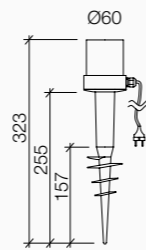

Installation

Technical details