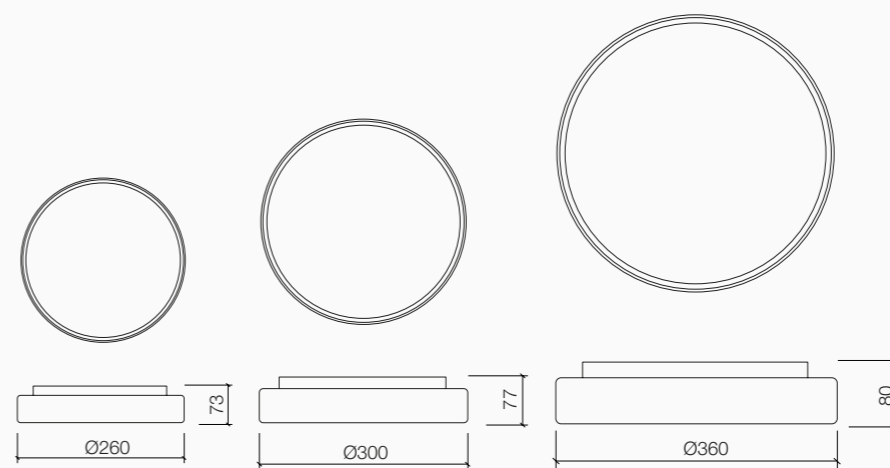

Installazione Installation

Dettagli tecnici Technical details

Diffuser colour

Traslucido
Translucent

Versioni Versions

Ø260mm

Ø300mm

Ø360mm