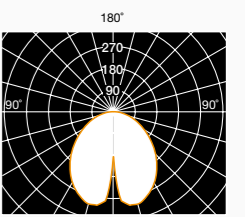

Diffuser colour

Traslucido
Translucent