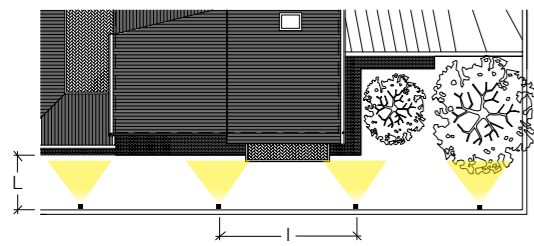

L = Width (m)
I = Pole spacing (m)
Emed = Average illuminance (Lux)
Emin = Minimum illuminance (Lux)

	L m	I m	Emed Lux	Emin Lux
10W	2,5	5	24	5

Versions	Dimensions	Power	Kelvin	Output					
Delux 180° Maxi H 475mm	85x85x475mm	10 W	3000 K	710 lm	1023084S	1023084J	1023084M	€ 225,00	1
			4000 K	710 lm	1023082S	1023082J	1023082M	€ 225,00	1
Delux 180° Maxi H 752mm	85x85x752mm	10 W	3000 K	710 lm	1023184S	1023184J	1023184M	€ 245,00	1
			4000 K	710 lm	1023.82S	1023182J	1023182M	€ 245,00	1