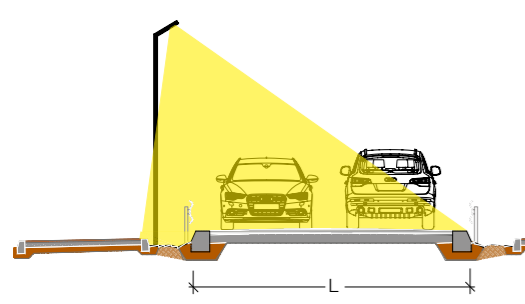

Versions	Dimensions	Installation	Power	Kelvin	Output	Efficiency	Dimmable driver					
Edge 60° 3000mm fuori terra Ground height	H tot 3500mm	Palo interrato System A Buried pole System A	28,7 W	3000 K	3502 lm	127 lm/W	--	1073184S	1073184J	1073184M	€ 1.042,00	1
							DALI	107317DS	107317DJ	107317DM	€ 1.102,00	1
			41,4 W	4000 K	3647 lm	132 lm/W	--	1073182S	1073182J	1073182M	€ 1.042,00	1
							DALI	107317FS	107317FJ	107317FM	€ 1.102,00	1
			41,4 W	3000 K	5339 lm	127 lm/W	--	1073X84S	1073X84J	1073X84M	€ 1.072,00	1
							DALI	1073X7DS	1073X7DJ	1073X7DM	€ 1.132,00	1
	H tot 3000mm	Palo flangiato System B Flanged pole System B	28,7 W	4000 K	5753 lm	137 lm/W	--	1073X82S	1073X82J	1073X82M	€ 1.072,00	1
							DALI	1073X7FS	1073X7FJ	1073X7FM	€ 1.132,00	1
			41,4 W	3000 K	3502 lm	127 lm/W	--	1074184S	1074184J	1074184M	€ 1.098,00	1
							DALI	107417DS	107417DJ	107417DM	€ 1.158,00	1
			41,4 W	4000 K	3647 lm	132 lm/W	--	1074182S	1074182J	1074182M	€ 1.098,00	1
							DALI	107417FS	107417FJ	107417FM	€ 1.158,00	1

L= Road width (m)
I= Pole spacing (m)
Emed= Average illuminance (Lux)
Emin= Minimum illuminance (Lux)

L m	I m	Emed Lux	Emin Lux	
28,7W	5	15	34	15