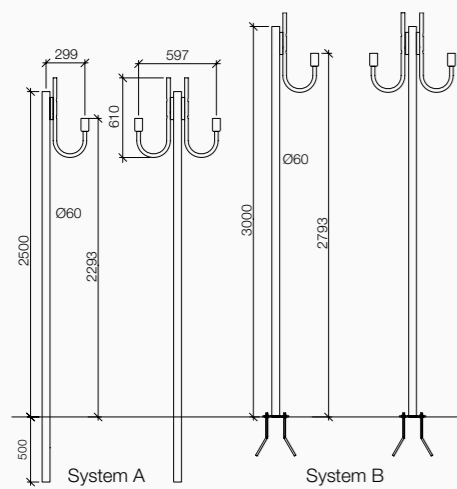

Montaggio rovesciato
Downright mounting

Accessori Accessories

Kit controflangia e tirafondi per Carezza System B
Counter flange and anchor bolts kit for Carezza System B

Colori Colours

RAL 7016
Antracite
Anthracite

Varano System

Installazione Installation

Dettagli tecnici Technical details