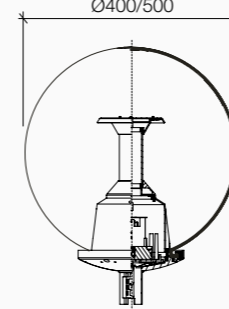

Installazione Installation

Dettagli tecnici Technical details

Diffuser colour

Trasparente
Transparent

Semi verniciato
Half part black

Montaggio rovesciato
Downright mounting

Ø400/500

Transparent