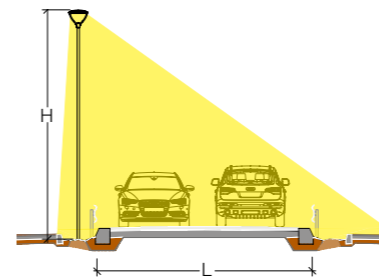

Versions	Dimensions	Class	Power	Kelvin	Output	Efficiency	Dimmable driver				
Ottica stradale medium <i>Street optic medium</i>	Ø516x550x500mm	⊕	35 W	3000 K	4447 lm	127 lm/W	0/1-10 V	2124384S	€ 620,00	1	
				4000 K	4799 lm	137 lm/W	0/1-10 V	2124382S	€ 620,00	1	
			55,4 W	3000 K	6483 lm	117 lm/W	0/1-10 V	2124784S	€ 635,00	1	
				4000 K	6971 lm	126 lm/W	0/1-10 V	2124782S	€ 635,00	1	
			⊖	35 W	3000 K	4447 lm	127 lm/W	0/1-10 V	2120384S	€ 620,00	1
					4000 K	4799 lm	137 lm/W	0/1-10 V	2120382S	€ 620,00	1
		55,4 W		3000 K	6483 lm	117 lm/W	0/1-10 V	2120784S	€ 635,00	1	
				4000 K	6971 lm	126 lm/W	0/1-10 V	2120782S	€ 635,00	1	
		DALI		212037DS	€ 680,00	1					
				212037FS	€ 680,00	1					

I= Pole spacing (m)
H= Height (m)
L= Road width (m)
Emed= Average illuminance (Lux)
Emin= Minimum illuminance (Lux)

I m	H m	L m	Emed Lux	Emin Lux	
35W	20	5	5	15	9
55,4W	20	5	5	19	7