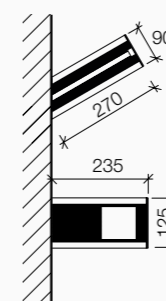

Arredo urbano stradale Urban architectural & street luminaires

Edge 60° Wall & Bollard

Bollard per arredo urbano a sezione rettangolare con braccio a 60°, in alluminio estruso anodizzato e verniciato a polvere con pretrattamento specifico per esterni. Testata di chiusura frontale in tecnopolimero rinforzato e flangia per installazione su plinto / pavimentazione in acciaio zincato. Lente in PMMA trasparente inalterabile ai raggi UV e profilo decorativo laterale ad incastro in policarbonato. Kit tirafondi M12x200mm da ordinare separatamente. Versione applique in coordinato con staffa per il montaggio a parete in acciaio zincato.

Rectangular shaped bollard with 60° tilt arm, in extruded anodized and powder-coated aluminium with pre-treatment specific for outdoor. Front closure cap in reinforced thermoplastic and base for plinth/ floor installation in galvanised steel. Non yellowing, transparent PMMA lens and interlocking decorative side profile in polycarbonate. Anchor bolts M12x200mm to be ordered separately. Applique version with wall fixing bracket in galvanised steel.

Designed by
M. Frau & D. Bartolini

Installazione Installation

Dettagli tecnici Technical details

Accessori Accessories

Controflangia e kit tirafondi
Counter flange and anchor bolts kit

Kit protezione alle sovratensioni SPD
Surge protection kit SPD protection

Colori Colours

RAL 7016
Antracite
Anthracite

Cor-ten
Rust

RAL 9006
Grigio
Grey