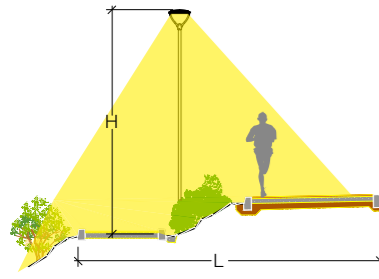

Versions	Dimensions	Class	Power	Kelvin	Output	Efficiency	Dimmable driver				
Ottica rotosimmetrica <i>Round symmetrical optic</i>	Ø516x550x500mm	⊕	35 W	3000 K	4127 lm	118 lm/W	0/1-10 V	2124184S	€ 620,00	1	
				4000 K	4453 lm	127 lm/W	0/1-10 V	2124182S	€ 620,00	1	
			55,4 W	3000 K	6016 lm	109 lm/W	0/1-10 V	2124584S	€ 635,00	1	
				4000 K	6468 lm	117 lm/W	0/1-10 V	2124582S	€ 635,00	1	
			⊖	35 W	3000 K	4127 lm	118 lm/W	0/1-10 V	2120184S	€ 620,00	1
					4000 K	4453 lm	127 lm/W	0/1-10 V	2120182S	€ 620,00	1
		55,4 W		3000 K	6016 lm	109 lm/W	0/1-10 V	2120584S	€ 635,00	1	
				4000 K	6468 lm	117 lm/W	0/1-10 V	2120582S	€ 635,00	1	
		DALI		212017DS	€ 680,00	1					
				212017FS	€ 680,00	1					

I= Pole spacing (m)
H= Height (m)
L= Road width (m)
Emed= Average illuminance (Lux)
Emin= Minimum illuminance (Lux)

I m	H m	L m	Emed Lux	Emin Lux	
35W	20	3,5	10	15	5