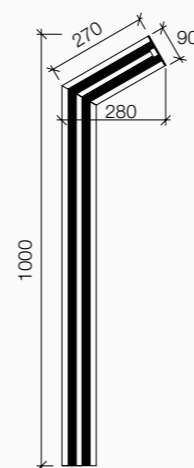

Arredo urbano stradale Urban architectural & street luminaires

Edge 60° Wall & Bollard

Bollard per arredo urbano a sezione rettangolare con braccio a 60°, in alluminio estruso anodizzato e verniciato a polvere con pretrattamento specifico per esterni. Testata di chiusura frontale in tecnopolimero rinforzato e flangia per installazione su plinto / pavimentazione in acciaio zincato. Lente in PMMA trasparente inalterabile ai raggi UV e profilo decorativo laterale ad incastro in policarbonato. Kit tirafondi M12x200mm da ordinare separatamente. Versione applique in coordinato con staffa per il montaggio a parete in acciaio zincato.

Rectangular shaped bollard with 60° tilt arm, in extruded anodized and powder-coated aluminium with pre-treatment specific for outdoor. Front closure cap in reinforced thermoplastic and base for plinth/ floor installation in galvanised steel. Non yellowing, transparent PMMA lens and interlocking decorative side profile in polycarbonate. Anchor bolts M12x200mm to be ordered separately. Applique version with wall fixing bracket in galvanised steel.

Designed by
M. Frau & D. Bartolini

Installazione Installation

Dettagli tecnici Technical details

Accessori Accessories

Controflangia e kit tirafondi
Counter flange and anchor bolts kit

Kit protezione alle sovratensioni SPD
Surge protection kit SPD protection

Colori Colours

RAL 7016
Antracite
Anthracite

Cor-ten
Rust

RAL 9006
Grigio
Grey