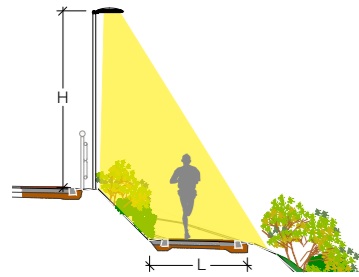

Accessori *Accessories*

Morsettiera lineare IP68
IP68 connector

Attacco a parete stradale
Urban wall system

Colori *Colours*

 RAL 7016
Antracite
Anthracite

Versions	Dimensions	Class	Power	Kelvin	Output	Efficiency	Dimmable driver			
Ottica ciclopedonale <i>Pedestrian optic</i>	Ø516x122x743mm	☉	35 W	3000 K	4493 lm	128 lm/W	0/1-10 V	2126084S	€ 620,00	1
				4000 K	4849 lm	139 lm/W	0/1-10 V	2126082S	€ 620,00	1
			55,4 W	3000 K	6550 lm	118 lm/W	0/1-10 V	2126484S	€ 635,00	1
				4000 K	7042 lm	127 lm/W	0/1-10 V	2126482S	€ 635,00	1
		☐	35 W	3000 K	4493 lm	128 lm/W	0/1-10 V	2122084S	€ 620,00	1
				4000 K	4849 lm	139 lm/W	0/1-10 V	2122082S	€ 620,00	1
			55,4 W	3000 K	6550 lm	118 lm/W	0/1-10 V	2122484S	€ 635,00	1
				4000 K	7042 lm	127 lm/W	0/1-10 V	2122482S	€ 635,00	1