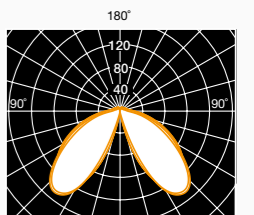

Designed by
M. Frau & D. Bartolini

Installazione Installation

Dettagli tecnici Technical details

Diffuser colour

Trasparente
Transparent

Versioni Versions

H 275mm

H 470mm