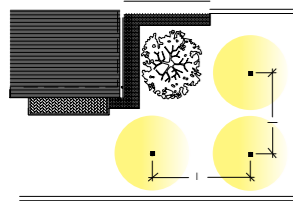

Versions	Dimensions	Power	Kelvin	Output					
Delux 360° Bollard	85x85x275mm	10 W	3000 K	663 lm	1021284S	1021284J	1021284M	€ 216,00	1
			4000 K	663 lm	1021282S	1021282J	1021282M	€ 216,00	1
	85x85x470mm	10 W	3000 K	663 lm	1021084S	1021084J	1021084M	€ 220,00	1
			4000 K	663 lm	1021082S	1021082J	1021082M	€ 220,00	1
	85x85x845mm	10 W	3000 K	663 lm	1021184S	1021184J	1021184M	€ 264,00	1
			4000 K	663 lm	1021182S	1021182J	1021182M	€ 264,00	1
Delux 360° Wall	85x85x120mm	10 W	3000 K	663 lm	0121184S	0121184J	0121184M	€ 177,00	1
			4000 K	663 lm	0121182S	0121182J	0121182M	€ 177,00	1

I = Pole spacing (m)
Emed = Average illuminance (Lux)
Emin = Minimum illuminance (Lux)

	I m	Emed Lux	Emin Lux
10W	4	20	5

Accessori Accessories

Description	Type	Code		
Parzializzatore a 1 luce Accessory for 1 light beam	Optional	1021003S Antracite Anthracite	€ 19,00	1
		1021003J Corten Rust	€ 19,00	1
		1021003M Grigio Grey	€ 19,00	1
Parzializzatore a 3 luci Accessory for 3 light beams	Optional	1021001S Antracite Anthracite	€ 19,00	1
		1021001J Corten Rust	€ 19,00	1
		1021001M Grigio Grey	€ 19,00	1
Morsettiera lineare IP68 IP68 connector	Optional	CS093000	€ 20,00	1

Nota: da ordinare contestualmente alla colonnina
Note: to be ordered along with the bollard