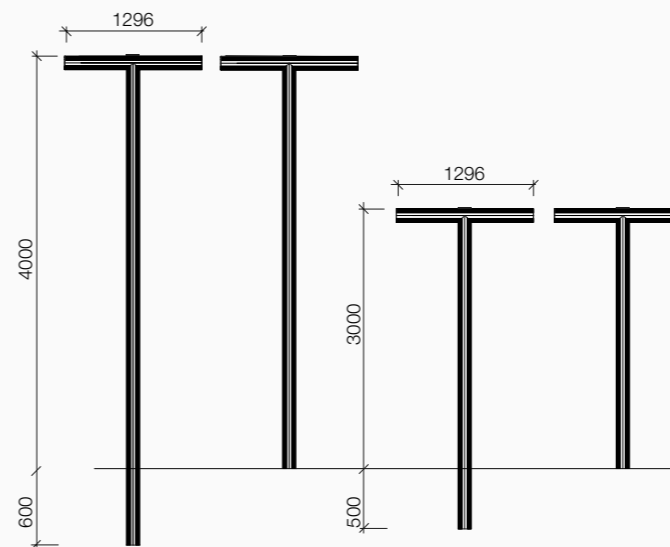

Edge T

Apparecchio d'arredo urbano con braccio a T e palo in alluminio estruso anodizzato, verniciato a polvere con pretrattamento specifico per esterni. Disponibile con o senza flangia in 2 altezze. Una membrana bituminosa autoadesiva rinforzata con film in alluminio resistente al fuoco ricopre la parte inferiore del palo -versione interrata- per proteggerlo dalla corrosione. Lente in PMMA trasparente, inalterabile ai raggi UV. Asola e morsettiera 4x16mm² CLII con portafusibili e portello di chiusura. Profilo decorativo laterale ad incastro in policarbonato. Kit controflangia e tirafondi da ordinare separatamente

Urban architectural luminaire with T-shaped arm and pole in extruded anodized, powder-coated aluminium with pre-treatment specific for outdoor. Available with or without flange in 2 heights. A self-adhesive bituminous membrane reinforced with aluminium film and fire resistant is stuck on the bottom part of the pole and preserves it against corrosion and weathering -buried version-. Non yellowing, transparent PMMA lens. Hole and 4x16mm² CLII terminal block with fuse holder and closing door. Interlocking decorative side profile in polycarbonate. Anchor bolts and counter flange kit to be ordered separately.

Designed by
M. Frau & D. Bartolini

Installazione *Installation*

Dettagli tecnici *Technical details*

Flange for H3500 ground height
Fixing holes Ø18mm

Versioni *Versions*

4000mm dal suolo
Ground height

3000mm dal suolo
Ground height

Accessori *Accessories*

Kit controflangia e tirafondi per Edge - System B
Counter flange and anchor bolts kit for Edge - System B

Colori *Colours*