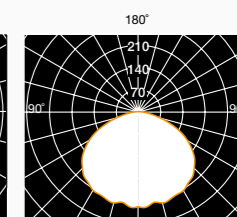

Half part black

Downlight

Versioni Versions

Ø400 Montaggio dritto
Upright mounting

Ø400 Montaggio rovesciato
Downright mounting

Ø500 Montaggio dritto
Upright mounting

Ø500 Montaggio rovesciato
Downright mounting