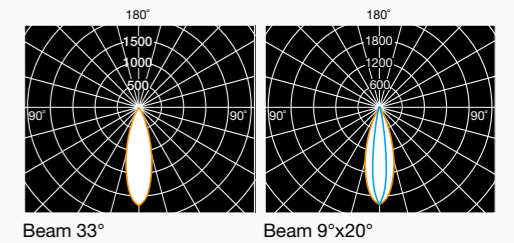

Diffuser colour

Trasparente
Transparent