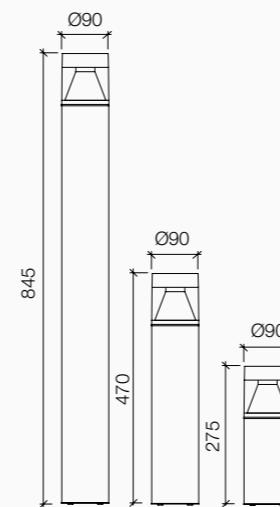

Designed by
M. Frau & D. Bartolini

Installazione Installation

Dettagli tecnici Technical details

Diffuser colour

Trasparente
x

Versioni Versions

H 275mm

H 470mm