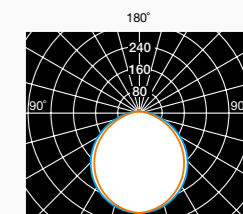

Installazione Installation

Dettagli tecnici Technical details

Diffuser colour

Bianco
White

Dimensions	Power	Kelvin	Output			
Ø300x78mm	34,5 W	3000 K	2250 lm	0723184B	€ 58,00	1
		4000 K	2400 lm	0723182B	€ 58,00	1