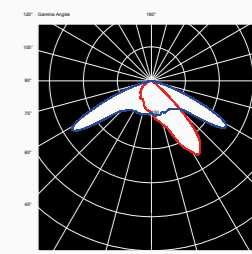

Arredo urbano stradale Urban architectural & street luminaires

Edge 60° Wall & Bollard

Bollard per arredo urbano a sezione rettangolare con braccio a 60°, in alluminio estruso anodizzato e verniciato a polvere con pretrattamento specifico per esterni. Testata di chiusura frontale in tecnopolimero rinforzato e flangia per installazione su plinto / pavimentazione in acciaio zincato. Lente in PMMA trasparente inalterabile ai raggi UV e profilo decorativo laterale ad incastro in policarbonato. Kit tirafondi M12x200mm da ordinare separatamente. Versione applique in coordinato con staffa per il montaggio a parete in acciaio zincato.

Rectangular shaped bollard with 60° tilt arm, in extruded anodized and powder-coated aluminium with pre-treatment specific for outdoor. Front closure cap in reinforced thermoplastic and base for plinth/ floor installation in galvanised steel. Non yellowing, transparent PMMA lens and interlocking decorative side profile in polycarbonate. Anchor bolts M12x200mm to be ordered separately. Applique version with wall fixing bracket in galvanised steel.

Designed by
M. Frau & D. Bartolini

Installazione Installation

Dettagli tecnici Technical details

Accessori Accessories

Controflangia e kit tirafondi
Counter flange and anchor bolts kit

Kit protezione alle sovratensioni SPD
Surge protection kit SPD protection

Colori Colours

RAL 7016
Antracite
Anthracite

Cor-ten
Rust

RAL 9006
Grigio
Grey