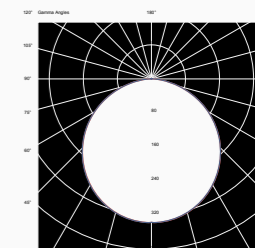

Diffuser colour

Traslucido
Translucent