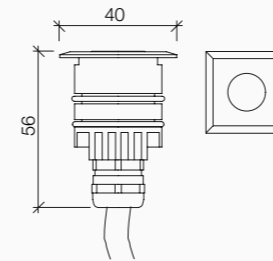

Incassi Recessed luminaires

Lira 40

Round, Square & Directional

Faretto da incasso calpestabile per installazione a pavimento con controcassa ed a controsoffitto tramite molle di fissaggio. Realizzato in acciaio INOX AISI 316L, con diffusore in vetro piano temperato trasparente extra chiaro di spessore 6mm e lente in acrilico ad alta trasmittanza. Alimentatore remoto, protettore contro inversione polarità, sovratensione e cortocircuito -IPSC- incluso. Carico massimo calpestabile 500kg alla velocità di 20km/h.

Walk over recessed luminaire for floor mounting requiring the recessed box and false ceiling mounting requiring the retaining springs. Housing in stainless steel AISI 316L with extra-clear tempered flat glass diffuser 6mm thick and high-transmittance acrylic lens. Reverse polarity, over voltage and short circuit protector -IPSC- included. Remote driver. Max. load 500kg at a speed of 20km/h.

Installazione Installation

Dettagli tecnici Technical details