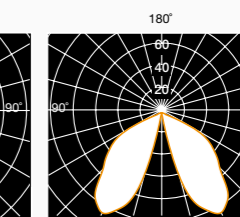

Transparent

Smoked

Half part black

Versioni Versions

Ø250mm

Ø300mm

Ø400mm

Versions	Dimensions	Power	Diffuser	Kelvin	Output	Code	€	1	
Sfera Led IP44 Ø250	Ø250x257mm	8,7 W		Bianco <i>White</i>	3000 K	295 lm	1080284B	€ 82,00	1
					4000 K	315 lm	1080282B	€ 82,00	1
				Trasparente <i>Transparent</i>	3000 K	373 lm	1080284T	€ 82,00	1
					4000 K	398 lm	1080282T	€ 82,00	1
				Fumè <i>Smoked</i>	3000 K	334 lm	1080284F	€ 82,00	1
					4000 K	356 lm	1080282F	€ 82,00	1
				Semi verniciato <i>Half part black</i>	3000 K	331 lm	1010284T	€ 141,00	1
					4000 K	353 lm	1010282T	€ 141,00	1
Sfera Led IP44 Ø300	Ø300x304mm	8,7 W		Bianco <i>White</i>	3000 K	295 lm	1080384B	€ 90,00	1
					4000 K	315 lm	1080382B	€ 90,00	1
				Trasparente <i>Transparent</i>	3000 K	373 lm	1080384T	€ 90,00	1
					4000 K	398 lm	1080382T	€ 90,00	1
				Fumè <i>Smoked</i>	3000 K	334 lm	1080384F	€ 90,00	1
					4000 K	356 lm	1080382F	€ 90,00	1
				Semi verniciato <i>Half part black</i>	3000 K	331 lm	1010384T	€ 157,00	1
					4000 K	353 lm	1010382T	€ 157,00	1
Sfera Led IP44 Ø400	Ø400x403mm	16 W		Trasparente <i>Transparent</i>	3000 K	1722 lm	1080584T	€ 174,00	1
					4000 K	1825 lm	1080582T	€ 174,00	1
				Semi verniciato <i>Half part black</i>	3000 K	1274 lm	1010584T	€ 225,00	1
					4000 K	1350 lm	1010582T	€ 225,00	1