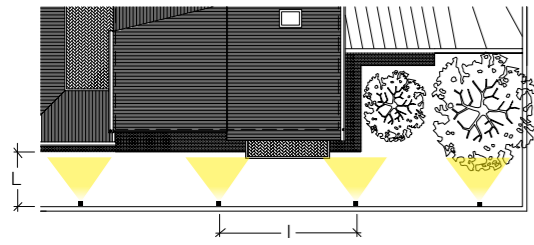

L = Width (m)
I = Pole spacing (m)
Emed = Average illuminance (Lux)
Emin = Minimum illuminance (Lux)

	L m	I m	Emed Lux	Emin Lux
10W	2,5	5	24	5

Versions	Dimensions	Power	Kelvin	Output					
Delux 180° Maxi H 475mm	85x85x475mm	10 W	3000 K	710 lm	1023084S	1023084J	1023084M	€ 225,00	1
			4000 K	710 lm	1023082S	1023082J	1023082M	€ 225,00	1
Delux 180° Maxi H 752mm	85x85x752mm	10 W	3000 K	710 lm	1023184S	1023184J	1023184M	€ 245,00	1
			4000 K	710 lm	1023.82S	1023182J	1023182M	€ 245,00	1