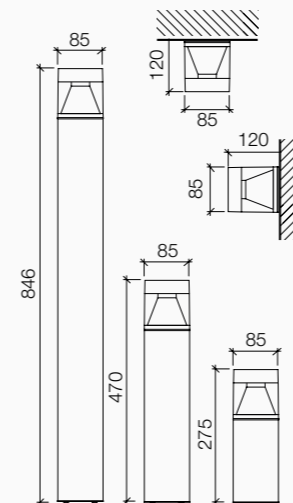

Designed by
M. Frau & D. Bartolini

Installazione Installation

Dettagli tecnici Technical details

Diffuser colour

Trasparente
Transparent

Versioni Versions

H 275mm

H 470mm