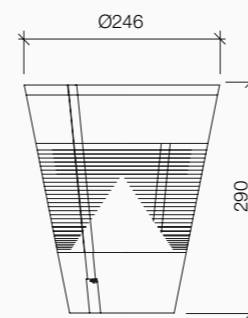

Installazione Installation

Dettagli tecnici Technical details

Diffuser colour

Trasparente
Prismatico
transparent

Dimensions	Power	Kelvin	Output				
Ø246x290mm	4 W	3000 K	140 lm max	1018184N	1018184M	€ 140,00	1
		4000 K	140 lm max	1018182N	1018182M	€ 140,00	1