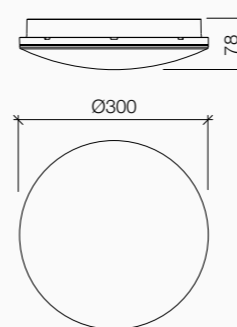

Installazione Installation

Dettagli tecnici Technical details

Diffuser colour

Bianco
White

Dimensions	Power	Kelvin	Output			
Ø300x78mm	34,5 W	3000 K	2250 lm	0723184B	€ 58,00	1
		4000 K	2400 lm	0723182B	€ 58,00	1