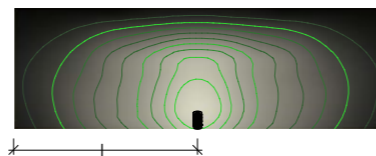

Versions	Dimensions	Power	Kelvin	Output	Efficiency	Dimmable driver				
Edge TP	500x90x168mm	28,7 W	3000 K	3502 lm	127 lm/W	--	0170184S	0170184J	€ 420,00	1
						DALI	017017DS	017017DJ	€ 480,00	1
			4000 K	3647 lm	132 lm/W	--	0170182S	0170182J	€ 420,00	1
						DALI	017017FS	017017FJ	€ 480,00	1
	500x90x168mm	41,4 W	3000 K	5339 lm	127 lm/W	--	0170284S	0170284J	€ 450,00	1
						DALI	017027DS	017027DJ	€ 510,00	1
			4000 K	5753 lm	137 lm/W	--	0170282S	0170282J	€ 450,00	1
						DALI	017027FS	017027FJ	€ 510,00	1
	500x90x168mm	56,8 W	3000 K	6420 lm	112 lm/W	--	0170384S	0170384J	€ 450,00	1
						DALI	017037DS	017037DJ	€ 510,00	1
			4000 K	6683 lm	117 lm/W	--	0170382S	0170382J	€ 450,00	1
						DALI	017037FS	017037FJ	€ 510,00	1

L= Road width (m)
l= Pole spacing (m)
Emed= Average illuminance (Lux)
Emin= Minimum illuminance (Lux)

	L m	l m	Emed Lux	Emin Lux
28,7W	4	15	45	15

Versions	Dimensions	Power	Kelvin	Output	Efficiency	Dimmable driver					
Edge Wall	600x90x125mm	28,7 W	3000 K	3502 lm	127 lm/W	--	0172184S	0172184J	0172184M	€ 330,00	1
						DALI	017217DS	017217DJ	017217DM	€ 390,00	1
			4000 K	3647 lm	132 lm/W	--	0172182S	0172182J	0172182M	€ 330,00	1
						DALI	017217FS	017217FJ	017217FM	€ 390,00	1
	600x90x125mm	41,4 W	3000 K	5339 lm	127 lm/W	--	0172284S	0172284J	0172284M	€ 360,00	1
						DALI	017227DS	017227DJ	017227DM	€ 420,00	1
			4000 K	5753 lm	137 lm/W	--	0172282S	0172282J	0172282M	€ 360,00	1
						DALI	017227FS	017227FJ	017227FM	€ 420,00	1
	600x90x125mm	56,8 W	3000 K	6420 lm	112 lm/W	--	0172384S	0172384J	0172384M	€ 360,00	1
						DALI	017237DS	017237DJ	017237DM	€ 420,00	1
			4000 K	6683 lm	117 lm/W	--	0172382S	0172382J	0172382M	€ 360,00	1
						DALI	017237FS	017237FJ	017237FM	€ 420,00	1

L= Road width (m)
l= Pole spacing (m)
Emed= Average illuminance (Lux)
Emin= Minimum illuminance (Lux)

	L m	l m	Emed Lux	Emin Lux
28,7W	4	15	45	15

Accessori Accessories