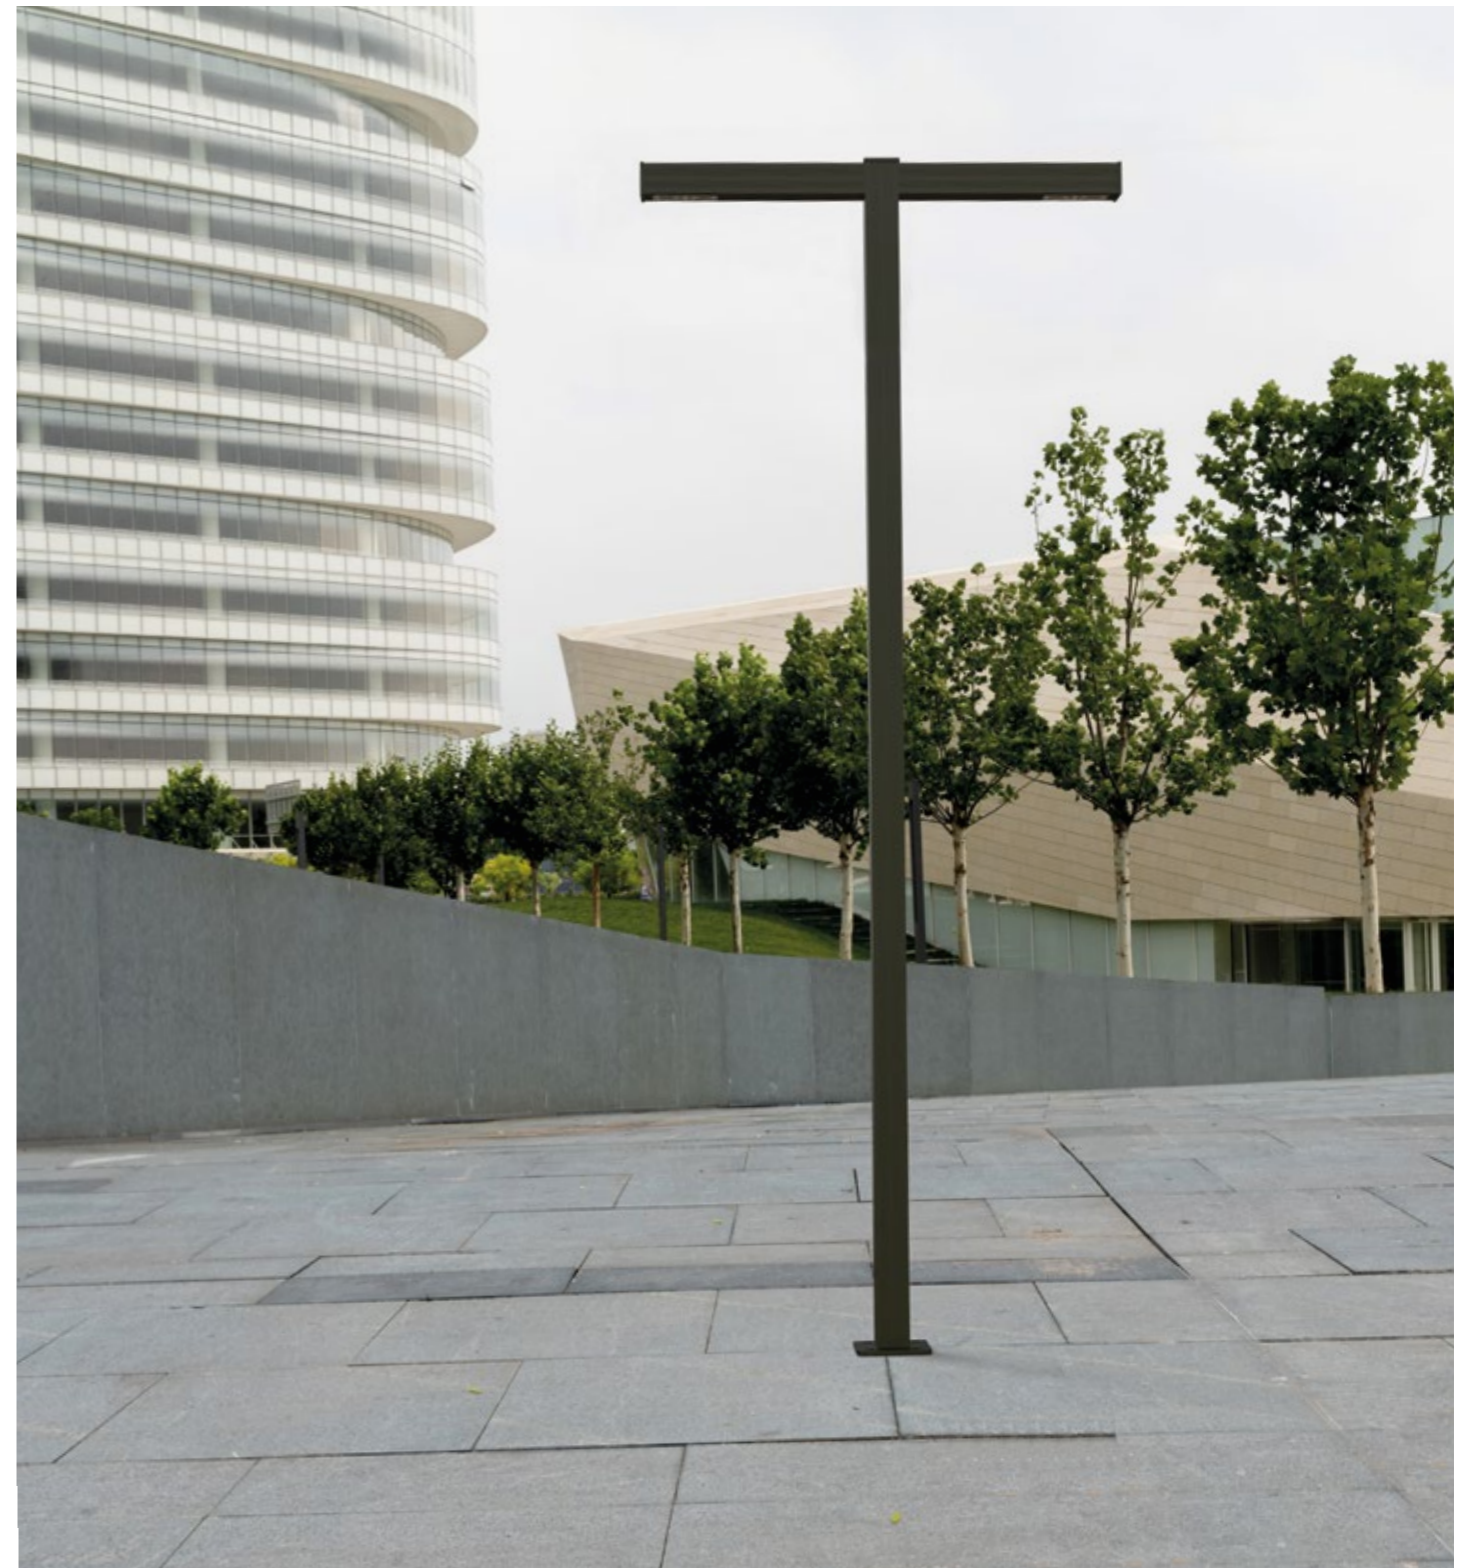

Accessori Accessories

Description	Type	Code		
Kit controflangia e tirafondi per Edge - System B Counter flange and anchor bolts kit for Edge - System B	Compulsory	40000009	€ 76,00	1