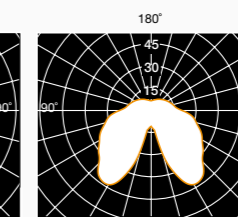

Illuminazione residenziale Residential luminaires

Sfera Led IP44

Sfera completa di base per montaggio diretto su pali o bracci Ø60mm particolarmente indicata per installazione in zone saline. Diffusore con attacco a baionetta in PMMA e base in policarbonato autoestinguente completa di blocca cavo per cavo max Ø10mm. Gruppo cablaggio composto da cono di copertura per ricovero driver e supporto circuito Led in tecnopolimero rinforzato.

Globe shaped luminaire complete with base for upright installation on poles or brackets Ø60mm, particularly suitable for saline environments. PMMA diffuser with bayonet neck and base in self-extinguishing polycarbonate complete with cord block for cable max Ø10mm. Reinforced thermoplastic covering cone for Led wiring support and driver recovery.

Installazione Installation

Dettagli tecnici Technical details

Diffuser colour

Bianco
White

Trasparente
Transparent

Fumè
Smoked

Semi verniciato
Half part black

White

Transparent

Smoked

Half part black

Versioni Versions

Ø250mm

Ø300mm

Ø400mm