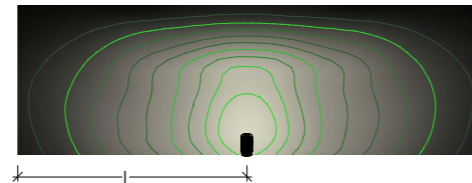

Versions	Dimensions	Installation	Power	Kelvin	Output	Efficiency	Dimmable driver					
Edge 90° 4000mm fuori terra Ground height	H tot 4600mm	Palo interrato System A Buried pole System A	41,4 W	3000 K	5339 lm	127 lm/W	--	107AX84S	107AX84J	107AX84M	€ 1.258,00	1
				DALI	107AX7DS	107AX7DJ	107AX7DM	€ 1.318,00	1			
			56,8 W	4000 K	5753 lm	137 lm/W	--	107AX82S	107AX82J	107AX82M	€ 1.258,00	1
				DALI	107AX7FS	107AX7FJ	107AX7FM	€ 1.318,00	1			
			56,8 W	3000 K	6420 lm	112 lm/W	--	1071284S	1071284J	1071284M	€ 1.258,00	1
				DALI	107127DS	107127DJ	107127DM	€ 1.318,00	1			
	H tot 4000mm	Palo flangiato System B Flanged pole System B	41,4 W	3000 K	5339 lm	127 lm/W	--	107BX84S	107BX84J	107BX84M	€ 1.297,00	1
				DALI	107BX7DS	107BX7DJ	107BX7DM	€ 1.357,00	1			
			56,8 W	4000 K	5753 lm	137 lm/W	--	107BX82S	107BX82J	107BX82M	€ 1.297,00	1
				DALI	107BX7FS	107BX7FJ	107BX7FM	€ 1.357,00	1			
			56,8 W	3000 K	6420 lm	112 lm/W	--	1072284S	1072284J	1072284M	€ 1.297,00	1
				DALI	107B37DS	107B37DJ	107B37DM	€ 1.357,00	1			
56,8 W	4000 K	6683 lm	117 lm/W	--	1072282S	1072282J	1072282M	€ 1.297,00	1			
	DALI	107B37FS	107B37FJ	107B37FM	€ 1.357,00	1						

L= Road width (m)
l= Pole spacing (m)
Emed= Average illuminance (Lux)
Emin= Minimum illuminance (Lux)

L m	l m	Emed Lux	Emin Lux	
56,8W	5	20	39	15