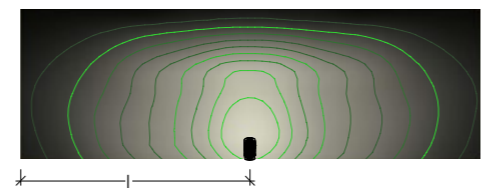

Versions	Dimensions	Installation	Power	Kelvin	Output	Efficiency	Dimmable driver					
Edge 60° 4000mm fuori terra Ground height	H tot 4600mm	Palo interrato System A Buried pole System A	41,4 W	3000 K	5339 lm	127 lm/W	--	107DX84S	107DX84J	107DX84M	€ 1.258,00	1
							DALI	107DX7DS	107DX7DJ	107DX7DM	€ 1.318,00	1
			56,8 W	4000 K	5753 lm	137 lm/W	--	107DX82S	107DX82J	107DX82M	€ 1.258,00	1
							DALI	107DX7FS	107DX7FJ	107DX7FM	€ 1.318,00	1
			56,8 W	3000 K	6420 lm	112 lm/W	--	107D37DS	107D37DJ	107D37DM	€ 1.318,00	1
							DALI	107D37FS	107D37FJ	107D37FM	€ 1.318,00	1
	H tot 4000mm	Palo flangiato System B Flanged pole System B	41,4 W	3000 K	5339 lm	127 lm/W	--	107CX84S	107CX84J	107CX84M	€ 1.297,00	1
							DALI	107CX7DS	107CX7DJ	107CX7DM	€ 1.357,00	1
			56,8 W	4000 K	5753 lm	137 lm/W	--	107CX82S	107CX82J	107CX82M	€ 1.297,00	1
							DALI	107CX7FS	107CX7FJ	107CX7FM	€ 1.357,00	1
			56,8 W	3000 K	6420 lm	112 lm/W	--	107C37DS	107C37DJ	107C37DM	€ 1.357,00	1
							DALI	107C37FS	107C37FJ	107C37FM	€ 1.357,00	1

L= Road width (m)
I= Pole spacing (m)
Emed= Average illuminance (Lux)
Emin= Minimum illuminance (Lux)

L m	I m	Emed Lux	Emin Lux	
56,8W	5	20	29	15