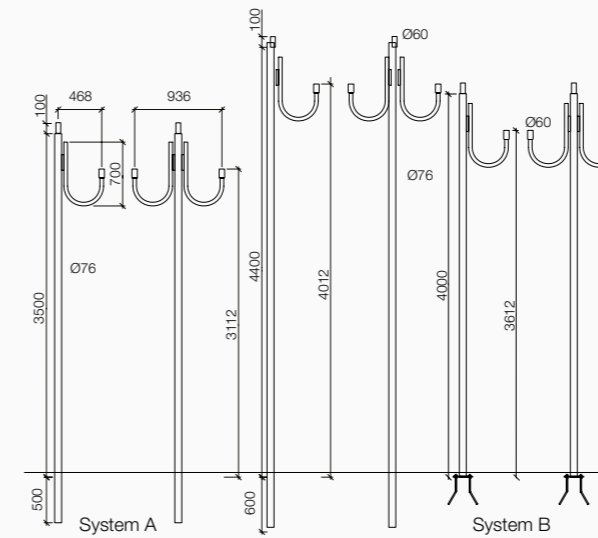

Montaggio rovesciato
Downright mounting

Accessori Accessories

Kit controflangia e tirafondi per Varano System B
Counter flange and anchor bolts kit for Varano System B

Colori Colours

RAL 7016
Antracite
Anthracite