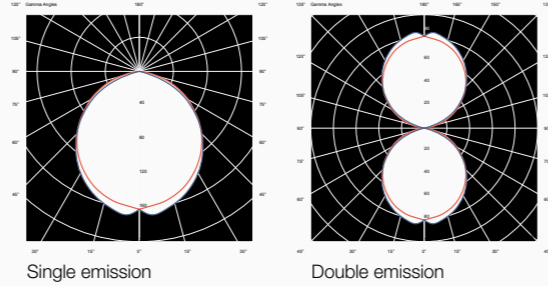

170

Installazione Installation

Dettagli tecnici Technical details

Diffuser colour

Traslucido
Translucent