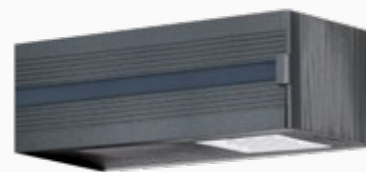

Arredo urbano stradale Urban architectural & street luminaires

Edge 90° Wall & Bollard

Bollard per arredo urbano a sezione rettangolare con braccio a 90°, in alluminio estruso anodizzato e verniciato a polvere con pretrattamento specifico per esterni. Testata di chiusura frontale in tecnopolimero rinforzato e flangia per installazione su plinto / pavimentazione in acciaio zincato. Lente in PMMA trasparente inalterabile ai raggi UV e profilo decorativo laterale ad incastro in policarbonato. Kit tirafondi M12x200mm da ordinare separatamente. Versione applique in coordinato con staffa per il montaggio a parete in acciaio zincato.

Rectangular shaped bollard with 90° tilt arm, in extruded anodized and powder-coated aluminium with pre-treatment specific for outdoor. Front closure cap in reinforced thermoplastic and base for plinth/floor installation in galvanised steel. Non yellowing, transparent PMMA lens and interlocking decorative side profile in polycarbonate. Anchor bolts M12x200mm to be ordered separately. Applique version with wall fixing bracket in galvanised steel.

Designed by
M. Frau & D. Bartolini

Installazione Installation

Dettagli tecnici Technical details