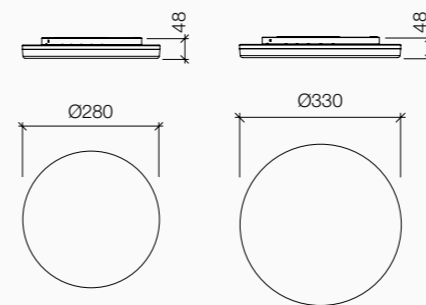

Installazione Installation

Dettagli tecnici Technical details

Diffuser colour

Bianco
White

Versions	Dimensions	Power	Kelvin	Output			
Ø280	Ø280x48mm	20,7 W	3000 K	1550 lm	0725184B	€ 73,00	1
			4000 K	1700 lm	0725182B	€ 73,00	1
Ø330	Ø330x48mm	27,6 W	3000 K	2050 lm	0725284B	€ 91,00	1
			4000 K	2250 lm	0725282B	€ 91,00	1