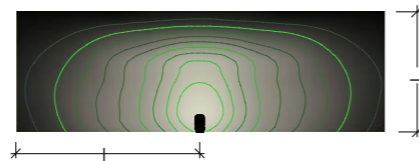

L= Road width (m)
l= Pole spacing (m)
Emed= Average illuminance (Lux)
Emin= Minimum illuminance (Lux)

	L m	l m	Emed Lux	Emin Lux
28,7W	4	15	45	15