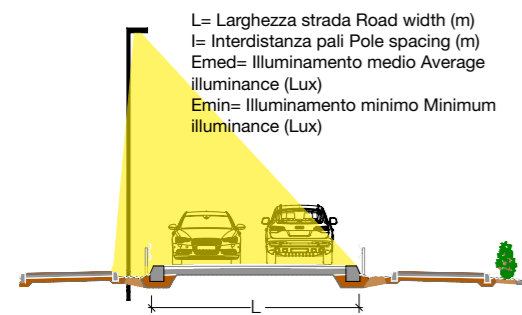

Versions	Dimensions	Installation	Power	Kelvin	Output	Efficiency	Dimmable driver					
Edge 90° 4000mm fuori terra Ground height	H tot 4600mm	Palo interrato System A Buried pole System A	41,4 W	3000 K	5339 lm	127 lm/W	--	107AX84S	107AX84J	107AX84M	€ 1.258,00	1
				DALI	107AX7DS	107AX7DJ	107AX7DM	€ 1.318,00	1			
			56,8 W	4000 K	5753 lm	137 lm/W	--	107AX82S	107AX82J	107AX82M	€ 1.258,00	1
				DALI	107AX7FS	107AX7FJ	107AX7FM	€ 1.318,00	1			
			56,8 W	3000 K	6420 lm	112 lm/W	--	1071284S	1071284J	1071284M	€ 1.258,00	1
				DALI	107127DS	107127DJ	107127DM	€ 1.318,00	1			
	H tot 4000mm	Palo flangiato System B Flanged pole System B	41,4 W	3000 K	5339 lm	127 lm/W	--	107BX84S	107BX84J	107BX84M	€ 1.297,00	1
				DALI	107BX7DS	107BX7DJ	107BX7DM	€ 1.357,00	1			
			56,8 W	4000 K	5753 lm	137 lm/W	--	107BX82S	107BX82J	107BX82M	€ 1.297,00	1
				DALI	107BX7FS	107BX7FJ	107BX7FM	€ 1.357,00	1			
			56,8 W	3000 K	6420 lm	112 lm/W	--	1072284S	1072284J	1072284M	€ 1.297,00	1
				DALI	107B37DS	107B37DJ	107B37DM	€ 1.357,00	1			
56,8 W	4000 K	6683 lm	117 lm/W	--	1072282S	1072282J	1072282M	€ 1.297,00	1			
	DALI	107B37FS	107B37FJ	107B37FM	€ 1.357,00	1						

L= Road width (m)
l= Pole spacing (m)
Emed= Average illuminance (Lux)
Emin= Minimum illuminance (Lux)

L m	l m	Emed Lux	Emin Lux	
56,8W	5	20	39	15