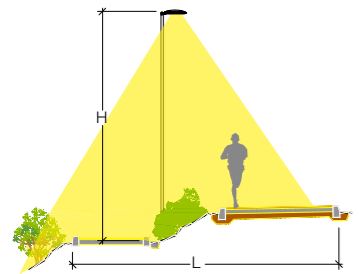

Versions	Dimensions	Class	Power	Kelvin	Output	Efficiency	Dimmable driver			
Ottica rosimmetrica <i>Round symmetrical optic</i>	Ø516x122x743mm	☉	35 W	3000 K	4127 lm	118 lm/W	0/1-10 V	2126184S	€ 620,00	1
				4000 K	4453 lm	127 lm/W	0/1-10 V	2126182S	€ 620,00	1
			55,4 W	3000 K	6016 lm	109 lm/W	0/1-10 V	2126584S	€ 635,00	1
				4000 K	6468 lm	117 lm/W	0/1-10 V	2126582S	€ 635,00	1
		☐	35 W	3000 K	4127 lm	118 lm/W	0/1-10 V	2122184S	€ 620,00	1
				4000 K	4453 lm	127 lm/W	0/1-10 V	2122182S	€ 620,00	1
			55,4 W	3000 K	6016 lm	109 lm/W	0/1-10 V	2122584S	€ 635,00	1
				4000 K	6468 lm	117 lm/W	0/1-10 V	2122582S	€ 635,00	1

I= Pole spacing (m)
H= Height (m)
L= Road width (m)
Emed= Average illuminance (Lux)
Emin= Minimum illuminance (Lux)

	I m	H m	L m	Emed Lux	Emin Lux
35W	20	3,5	10	15	5