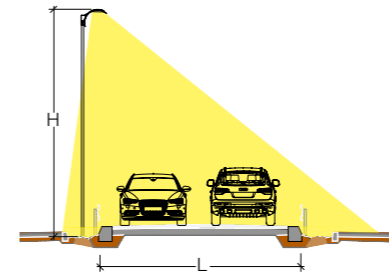

Versions	Dimensions	Class	Power	Kelvin	Output	Efficiency	Dimmable driver						
Ottica stradale medium <i>Street optic medium</i>	482x215x342mm	☉	56,6 W	3000 K	6343 lm	112 lm/W	0/1-10 V	1060984S	1060984J	€ 425,00	1		
							DALI	106097DS	106097DJ	€ 485,00	1		
				4000 K	6614 lm	117 lm/W	0/1-10 V	1060982S	1060982J	€ 425,00	1		
							DALI	106097FS	106097FJ	€ 485,00	1		
				☐	56,6 W	3000 K	6343 lm	105 lm/W	0/1-10 V	1060484S	1060484J	€ 425,00	1
									DALI	106047DS	106047DJ	€ 485,00	1
		4000 K	6614 lm	110 lm/W	0/1-10 V	1060482S	1060482J	€ 425,00	1				
					DALI	106047FS	106047FJ	€ 485,00	1				

I= Pole spacing (m)
H= Height (m)
L= Road width (m)
Emed= Average illuminance (Lux)
Emin= Minimum illuminance (Lux)

I	H	L	Emed	Emin	
m	m	m	Lux	Lux	
58,8W	30	8	8	15	8