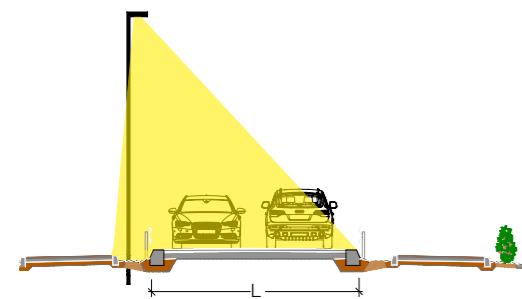

Versions	Dimensions	Installation	Power	Kelvin	Output	Efficiency	Dimmable driver					
Edge T 4000mm fuori terra Ground height	H tot 4600mm	Palo interrato System A Buried pole System A	2x41,4 W	3000 K	2x5339 lm	127 lm/W	--	107T284S	107T284J	107T284M	€ 1.618,00	1
				DALI	107T27DS	107T27DJ	107T27DM	€ 1.738,00	1			
			2x56,8 W	4000 K	2x5753 lm	137 lm/W	--	107T282S	107T282J	107T282M	€ 1.618,00	1
				DALI	107T27FS	107T27FJ	107T27FM	€ 1.738,00	1			
			2x56,8 W	3000 K	2x6420 lm	112 lm/W	--	107TY84S	107TY84J	107TY84M	€ 1.618,00	1
				DALI	107TY7DS	107TY7DJ	107TY7DM	€ 1.738,00	1			
	H tot 4000mm	Palo flangiato System B Flanged pole System B	2x41,4 W	3000 K	2x5339 lm	127 lm/W	--	107E284S	107E284J	107E284M	€ 1.657,00	1
				DALI	107E27DS	107E27DJ	107E27DM	€ 1.777,00	1			
			2x56,8 W	4000 K	2x5753 lm	137 lm/W	--	107E282S	107E282J	107E282M	€ 1.657,00	1
				DALI	107E27FS	107E27FJ	107E27FM	€ 1.777,00	1			
			2x56,8 W	3000 K	2x6420 lm	112 lm/W	--	107EY84S	107EY84J	107EY84M	€ 1.657,00	1
				DALI	107EY7DS	107EY7DJ	107EY7DM	€ 1.777,00	1			
2x56,8 W	4000 K	2x6683 lm	117 lm/W	--	107EY82S	107EY82J	107EY82M	€ 1.657,00	1			
	DALI	107EY7FS	107EY7FJ	107EY7FM	€ 1.777,00	1						

L= Road width (m)
I= Pole spacing (m)
Emed= Average illuminance (Lux)
Emin= Minimum illuminance (Lux)

L m	I m	Emed Lux	Emin Lux	
56,8W	5	20	39	15