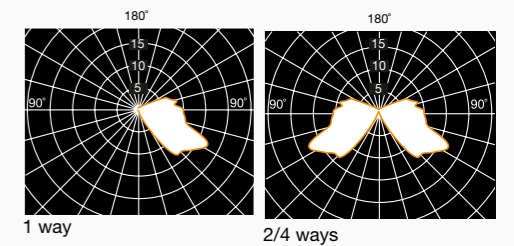

Installazione Installation

Dettagli tecnici Technical details

Diffuser colour

Trasparente
Transparent

Versioni Versions

Round	Square	Directional
-------	--------	-------------

Accessori Accessories

Controcassa circolare Ø100x80mm Circular recessed box Ø100x80mm	Controcassa cilindrica Ø35x70mm Tubular recessed box Ø35x70mm	Kit molle per fissaggio in controsoffitto False ceiling locking clips kit
Alimentatore elettronico 350/500/750mA - 15W Driver 350/500/700mA - 15W	Morsettiera lineare IP68 IP68 connector	