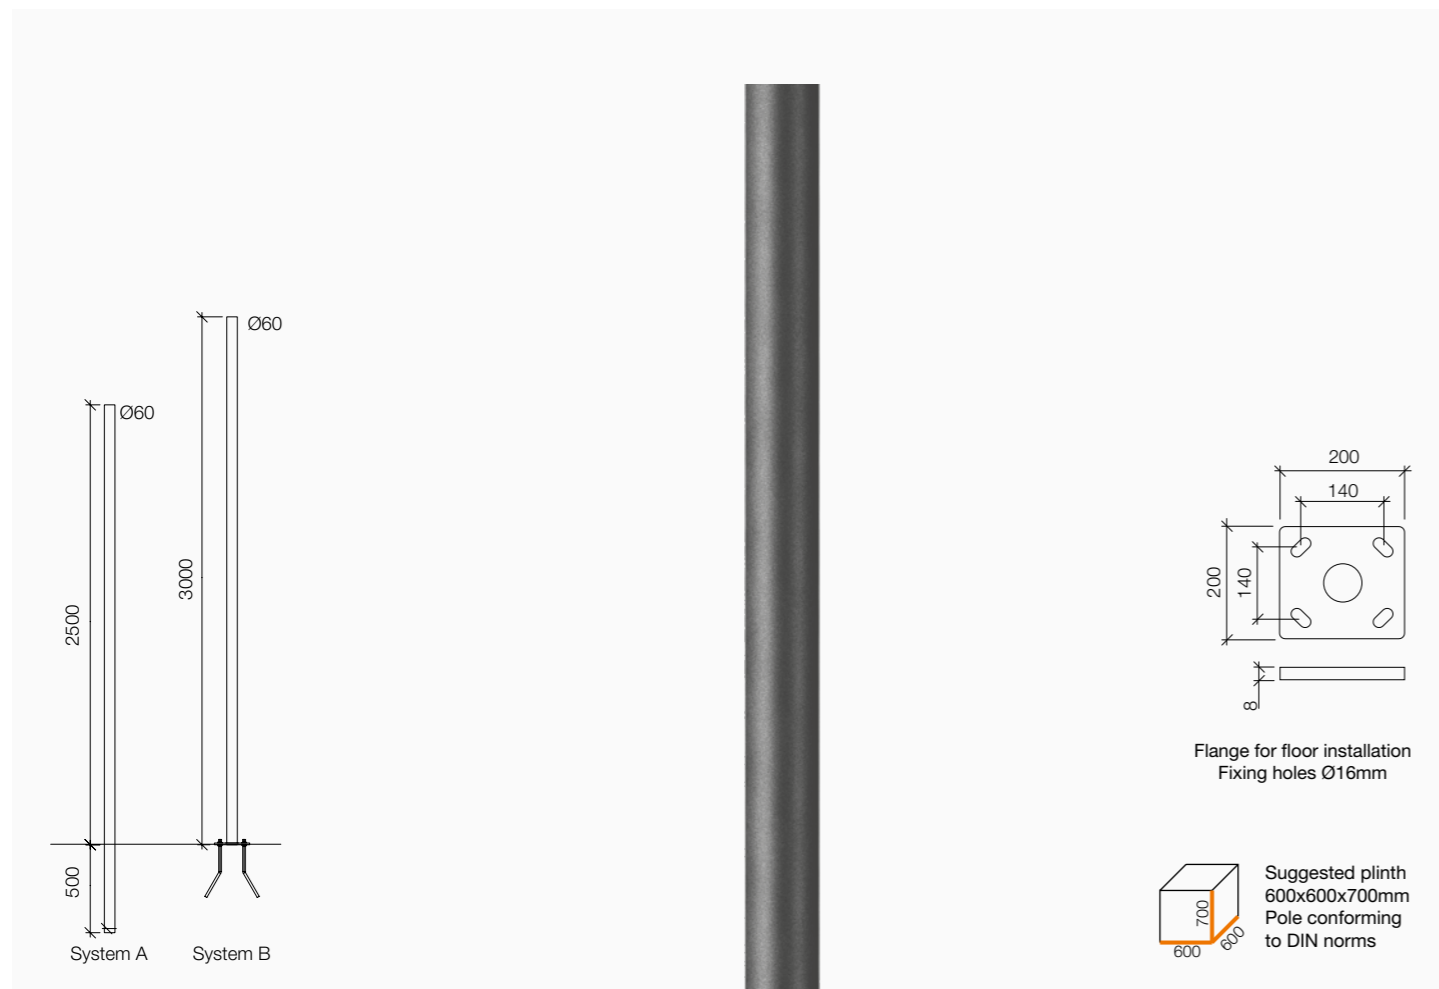

Toce

Palo cilindrico Ø60mm a norme DIN in acciaio zincato a caldo 75µm UNI EN 1461, per installazione diretta nel terreno -System A- o su plinto/ pavimentazione tramite flangia di spessore 8mm -System B-. Verniciatura in polveri poliesteri con pretrattamento speciale per esterni. Predisposto per apparecchi con imbocco Ø60mm. Kit controflangia da ordinare separatamente; plinto consigliato: 600x600x700mm -System B-.

Cylindrical pole Ø60mm conforming to DIN norm made in hot-dip galvanised steel 75µm UNI EN 1461, for ground mounting -System A- or plinth/floor mounting throughout a flange 8mm thick -System B-. Polyester powder-coating with pre-treatment specific for outdoor. Suitable for luminaires with inlet Ø60mm. Anchor bolts and counter flange kit to be ordered separately; suggested plinth dimensions: 600x600x700mm -System B-.

Versions	Dimensions	Installation			
2500mm fuori terra 2500mm ground height	Ø60x3000mm	Palo interrato Buried pole - System A	1410100S	€ 217,00	1
3000mm fuori terra 3000mm ground height	Ø60x3000mm	Palo flangiato Flanged pole - System B	1411100S	€ 289,00	1

Accessories	Type	Code			
Kit controflangia e tirafondi per Toce System B Counter flange and anchor bolts kit for Toce System B	Compulsory	40000001	€ 56,00	1	

Piave

Palo Ø76mm con testapalo Ø 60mm a norme DIN in acciaio zincato a caldo 75µm UNI EN 1461, per installazione diretta nel terreno -System A- o su plinto/ pavimentazione tramite flangia di spessore 10mm -System B-. Verniciatura in polveri poliesteri con pretrattamento speciale per esterni. Predisposto per apparecchi con imbocco Ø60mm. Completo di asola e morsetti in classe II con portafusibili. Portello di chiusura in alluminio verniciato. Kit controflangia da ordinare separatamente; plinto consigliato: 600x600x700mm -System B-.

Cylindrical pole Ø76mm and Ø60mm on top, conforming to DIN norm in hot-dip galvanised steel 75µm UNI EN 1461, for ground mounting -System A- or plinth/floor mounting throughout a flange 10mm thick -System B-. Polyester powder-coating with pre-treatment specific for outdoor. Suitable for luminaires with inlet Ø60mm. Complete with class II terminal block with fuse holder. Closing door made in painted aluminium. Anchor bolts and counter flange kit to be ordered separately; suggested plinth dimensions: 600x600x700mm -System B-.