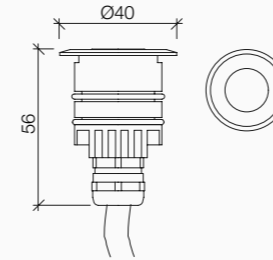

Incassi Recessed luminaires

Lira 40

Round, Square & Directional

Faretto da incasso calpestabile per installazione a pavimento con controcassa ed a controsoffitto tramite molle di fissaggio. Realizzato in acciaio INOX AISI 316L, con diffusore in vetro piano temperato trasparente extra chiaro di spessore 6mm e lente in acrilico ad alta trasmittanza. Alimentatore remoto, protettore contro inversione polarità, sovratensione e cortocircuito -IPSC- incluso. Carico massimo calpestabile 500kg alla velocità di 20km/h.

Walk over recessed luminaire for floor mounting requiring the recessed box and false ceiling mounting requiring the retaining springs. Housing in stainless steel AISI 316L with extra-clear tempered flat glass diffuser 6mm thick and high-transmittance acrylic lens. Reverse polarity, over voltage and short circuit protector -IPSC- included. Remote driver. Max. load 500kg at a speed of 20km/h.

Installazione Installation

Dettagli tecnici Technical details