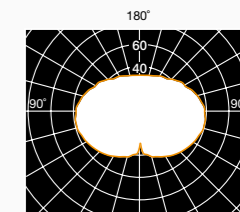

Diffuser colour

Bianco
White

A	B	C
Ø150	428	255
Ø200	476	255
Ø250	517	255
Ø300	578	255
Ø400	675	255
Ø500	775	255

Versions	Dimensions	Power	Code	Price	Stock
Sfera collo a vite Sfera screw neck	Ø150x428mm	max 8 W - E27	1459001B	€ 43,00	1
	Ø200x476mm	max 11 W - E27	1459101B	€ 48,00	1
	Ø250x517mm	max 20 W - E27	1459201B	€ 54,00	1
Sfera collo a baionetta Sfera bayonet neck	Ø300x578mm	max 21 W - E27	1459301B	€ 61,00	1
	Ø400x675mm	max 27 W - E27	1459501B	€ 89,00	1
	Ø500x775mm	max 33 W - E27	1459701B	€ 124,00	1