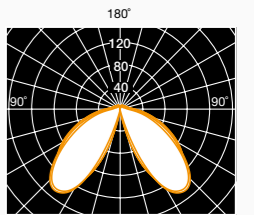

Designed by
M. Frau & D. Bartolini

Installazione Installation

Dettagli tecnici Technical details

Diffuser colour

Trasparente
x

Versioni Versions

H 275mm

H 470mm