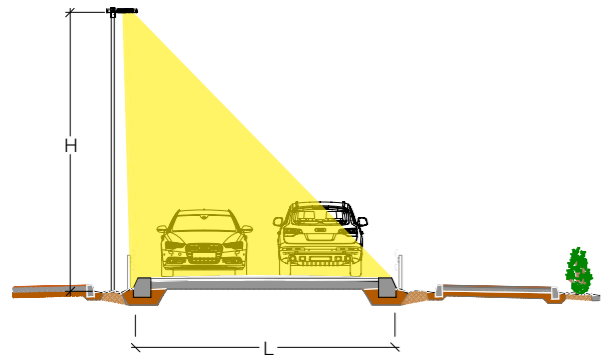

Kit di protezione alle sovratensioni
Surge protection kit

Morsettiera lineare IP68
IP68 connector

Colori *Colours*

RAL 9005
Nero
Black

Versions	Dimensions	Power	Kelvin	Output	Efficiency			
Challenge TP Simmetrico <i>Symmetrical</i>	376x128x165mm	26 W	3000 K	3378 lm	129 lm/W	1576184N	€ 404,00	1
			4000 K	3565 lm	136 lm/W	1576182N	€ 404,00	1
		40 W	3000 K	4848 lm	121 lm/W	1576284N	€ 415,00	1
			4000 K	5117 lm	127 lm/W	1576282N	€ 415,00	1
Challenge TP Asimmetrico <i>Asymmetrical</i>	376x128x165mm	26 W	3000 K	3500 lm	134 lm/W	1577184N	€ 404,00	1
			4000 K	3694 lm	141 lm/W	1577182N	€ 404,00	1
		40 W	3000 K	5024 lm	125 lm/W	1577284N	€ 415,00	1
			4000 K	5303 lm	132 lm/W	1577282N	€ 415,00	1

I= Pole spacing (m)
L= Road width (m)
H= Height (m)
Emed= Average illuminance (Lux)
Emin= Minimum illuminance (Lux)

	I m	L m	H m	Emed Lux	Emin Lux
26W	22	4	4	17	5
40W	22	4	6	16	10

Versions	Dimensions	Power	Kelvin	Output	Efficiency			
Challenge Wall Asimmetrico <i>Asymmetrical</i>	311x128x63mm	26 W	3000 K	3500 lm	134 lm/W	1575184N	€ 353,00	1
			4000 K	3694 lm	141 lm/W	1575182N	€ 353,00	1
		40 W	3000 K	5024 lm	125 lm/W	1575284N	€ 366,00	1
			4000 K	5303 lm	132 lm/W	1575282N	€ 366,00	1