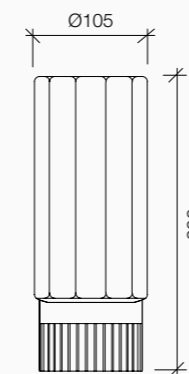

Zap

Lampione da giardino per utilizzo su pali Ø60mm particolarmente indicato per installazione in zone saline. Realizzato in tecnopolimero rinforzato con diffusore in PMMA traslucido inalterabile ai raggi UV.

Pole top luminaire for poles Ø60mm particularly suitable for saline environments. Housing in reinforced thermoplastic and diffuser in translucent PMMA UV resistant.

Installazione Installation

Dettagli tecnici Technical details

Lamp not included
Max lamp dimension allowed:
Ø70xL150mm

Diffuser colour

Traslucido
Translucent

Dimensions	Power				
Ø105x300mm	max 23 W - E27	1310101B	1310101M	€ 45,00	1

Accessori Accessories

Description	Type	Code		
Morsettiera lineare IP68 IP68 connector	Optional	CS093000	€ 20,00	1