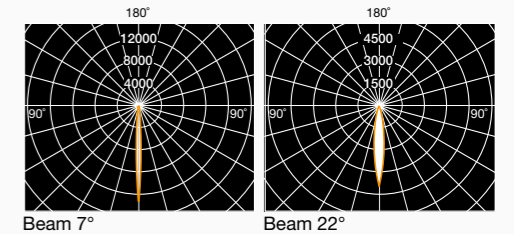

Diffuser colour

Trasparente
Transparent