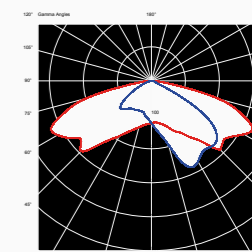

Arredo urbano stradale *Urban architectural & street luminaires*

Edge TP & Wall

Apparecchio d'arredo urbano per installazione a parete o su pali Ø60mm in testa. Realizzato in alluminio estruso anodizzato e verniciato a polvere, con pretrattamento specifico per esterni. Lente in PMMA trasparente, inalterabile ai raggi UV e profilo decorativo laterale ad incastro in policarbonato. Testa palo in acciaio zincato a caldo e verniciato -Edge TP-, flangia per fissaggio a parete in acciaio zincato a freddo -Edge Wall-.

Urban architectural luminaire for wall or pole tops Ø60mm mounting, in extruded anodized, powder-coated aluminium with pre-treatment specific for outdoor. Non yellowing, transparent PMMA lens, and interlocking decorative side profile in polycarbonate. Pole top in hot-dip galvanized and painted steel-Edge TP-, flange for wall mounting in cold galvanized steel-Edge Wall-.

Designed by
M. Frau & D. Bartolini

Installazione *Installation*

Dettagli tecnici *Technical details*