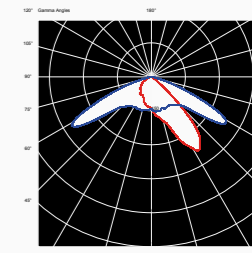

Arredo urbano stradale Urban architectural & street luminaires

Edge 90° Wall & Bollard

Bollard per arredo urbano a sezione rettangolare con braccio a 90°, in alluminio estruso anodizzato e verniciato a polvere con pretrattamento specifico per esterni. Testata di chiusura frontale in tecnopolimero rinforzato e flangia per installazione su plinto / pavimentazione in acciaio zincato. Lente in PMMA trasparente inalterabile ai raggi UV e profilo decorativo laterale ad incastro in policarbonato. Kit tirafondi M12x200mm da ordinare separatamente. Versione applique in coordinato con staffa per il montaggio a parete in acciaio zincato.

Rectangular shaped bollard with 90° tilt arm, in extruded anodized and powder-coated aluminium with pre-treatment specific for outdoor. Front closure cap in reinforced thermoplastic and base for plinth/floor installation in galvanised steel. Non yellowing, transparent PMMA lens and interlocking decorative side profile in polycarbonate. Anchor bolts M12x200mm to be ordered separately. Applique version with wall fixing bracket in galvanised steel.

Designed by
M. Frau & D. Bartolini

Installazione Installation

Dettagli tecnici Technical details