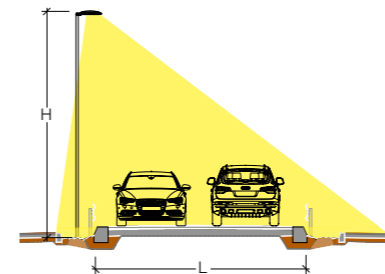

Versions	Dimensions	Class	Power	Kelvin	Output	Efficiency	Dimmable driver			
Ottica stradale medium <i>Street optic medium</i>	Ø516x122x743mm	☉	35 W	3000 K	4447 lm	127 lm/W	0/1-10 V	2126384S	€ 620,00	1
				4000 K	4799 lm	137 lm/W	0/1-10 V	2126382S	€ 620,00	1
			55,4 W	3000 K	6483 lm	117 lm/W	0/1-10 V	2126784S	€ 635,00	1
				4000 K	6971 lm	126 lm/W	0/1-10 V	2126782S	€ 635,00	1
		☐	35 W	3000 K	4447 lm	127 lm/W	0/1-10 V	2122384S	€ 620,00	1
				4000 K	4799 lm	137 lm/W	0/1-10 V	2122382S	€ 620,00	1
			55,4 W	3000 K	6483 lm	117 lm/W	0/1-10 V	2122784S	€ 635,00	1
				4000 K	6971 lm	126 lm/W	0/1-10 V	2122782S	€ 635,00	1

I= Pole spacing (m)
H= Height (m)
L= Road width (m)
Emed= Average illuminance (Lux)
Emin= Minimum illuminance (Lux)

	I m	H m	L m	Emed Lux	Emin Lux
35W	20	5	5	15	9
55,4W	20	5	5	19	7