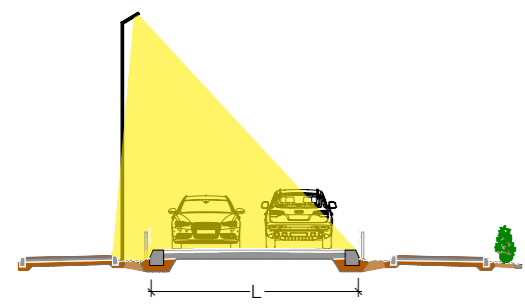

Versions	Dimensions	Installation	Power	Kelvin	Output	Efficiency	Dimmable driver					
Edge 60° 4000mm fuori terra Ground height	H tot 4600mm	Palo interrato System A Buried pole System A	41,4 W	3000 K	5339 lm	127 lm/W	--	107DX84S	107DX84J	107DX84M	€ 1.258,00	1
							DALI	107DX7DS	107DX7DJ	107DX7DM	€ 1.318,00	1
			56,8 W	4000 K	5753 lm	137 lm/W	--	107DX82S	107DX82J	107DX82M	€ 1.258,00	1
							DALI	107DX7FS	107DX7FJ	107DX7FM	€ 1.318,00	1
			56,8 W	3000 K	6420 lm	112 lm/W	--	107D37DS	107D37DJ	107D37DM	€ 1.318,00	1
							DALI	107D37FS	107D37FJ	107D37FM	€ 1.318,00	1
	H tot 4000mm	Palo flangiato System B Flanged pole System B	41,4 W	3000 K	5339 lm	127 lm/W	--	107CX84S	107CX84J	107CX84M	€ 1.297,00	1
							DALI	107CX7DS	107CX7DJ	107CX7DM	€ 1.357,00	1
			56,8 W	4000 K	5753 lm	137 lm/W	--	107CX82S	107CX82J	107CX82M	€ 1.297,00	1
							DALI	107CX7FS	107CX7FJ	107CX7FM	€ 1.357,00	1
			56,8 W	3000 K	6420 lm	112 lm/W	--	107C37DS	107C37DJ	107C37DM	€ 1.357,00	1
							DALI	107C37FS	107C37FJ	107C37FM	€ 1.357,00	1

L= Road width (m)
I= Pole spacing (m)
Emed= Average illuminance (Lux)
Emin= Minimum illuminance (Lux)

L m	I m	Emed Lux	Emin Lux	
56,8W	5	20	29	15