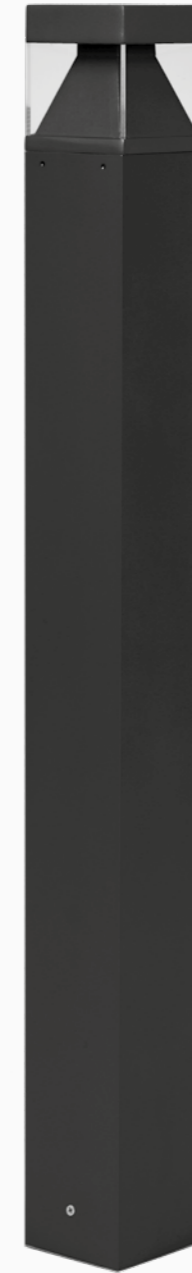

Designed by
M. Frau & D. Bartolini

Installazione Installation

Dettagli tecnici Technical details

Diffuser colour

Trasparente
Transparent

Versioni Versions

H 275mm

H 470mm