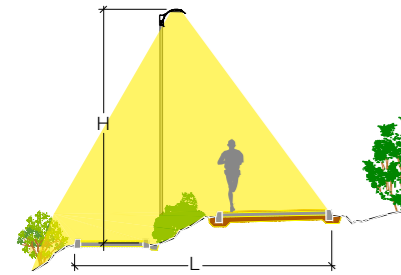

Versions	Dimensions	Class	Power	Kelvin	Output	Efficiency	Dimmable driver						
Ottica rosimmetrica <i>Round symmetrical optic</i>	482x215x342mm	☉	56,6 W	3000 K	5708 lm	101 lm/W	0/1-10 V	1060784S	1060784J	€ 425,00	1		
							DALI	106077DS	106077DJ	€ 485,00	1		
				4000 K	5952 lm	105 lm/W	0/1-10 V	1060782S	1060782J	€ 425,00	1		
							DALI	106077FS	106077FJ	€ 485,00	1		
				☐	56,6 W	3000 K	5708 lm	95 lm/W	0/1-10 V	1060284S	1060284J	€ 425,00	1
									DALI	106027DS	106027DJ	€ 485,00	1
		4000 K	5952 lm	99 lm/W	0/1-10 V	1060282S	1060282J	€ 425,00	1				
					DALI	106027FS	106027FJ	€ 485,00	1				

I= Pole spacing (m)
H= Height (m)
L= Road width (m)
Emed= Average illuminance (Lux)
Emin= Minimum illuminance (Lux)

I	H	L	Emed	Emin	
m	m	m	Lux	Lux	
58,8W	20	5	10	15	5