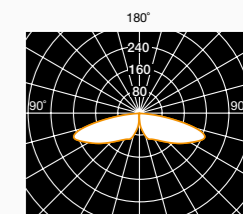

Arredo urbano stradale Urban architectural & street luminaires

Edge 180° Bollard

Bollard per arredo urbano a sezione rettangolare in alluminio estruso anodizzato e verniciato a polvere con pretrattamento specifico per esterni. Testata di chiusura in tecnopolimero rinforzato e flangia per installazione su plinto / pavimentazione in acciaio zincato. Lente in PMMA trasparente inalterabile ai raggi UV, asola passaggio luce h300x80mm e profilo decorativo laterale ad incastro in policarbonato. Kit tirafondi M12x200mm da ordinare separatamente.

Rectangular shaped bollard in extruded anodized and powder-coated aluminium with pre-treatment specific for outdoor. Closure cap in reinforced thermoplastic, and base for plinth/floor installation in galvanised steel. Non yellowing, transparent PMMA lens, lighting slot h300x80mm and interlocking decorative side profile in polycarbonate. Anchor bolts M12x200mm to be ordered separately.

Designed by
M. Frau & D. Bartolini

Installazione Installation

Dettagli tecnici Technical details

Diffuser colour

Trasparente
Transparent

Accessori Accessories

Kit tirafondi M12x200mm
Anchor bolts kit M12x200mm

Colori Colours