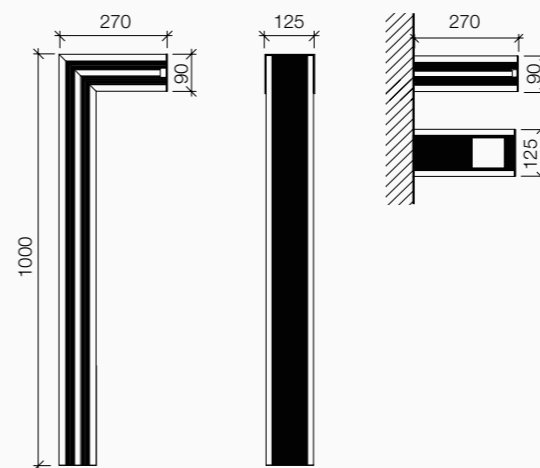

Arredo urbano stradale Urban architectural & street luminaires

Edge 90° Wall & Bollard

Bollard per arredo urbano a sezione rettangolare con braccio a 90°, in alluminio estruso anodizzato e verniciato a polvere con pretrattamento specifico per esterni. Testata di chiusura frontale in tecnopolimero rinforzato e flangia per installazione su plinto / pavimentazione in acciaio zincato. Lente in PMMA trasparente inalterabile ai raggi UV e profilo decorativo laterale ad incastro in policarbonato. Kit tirafondi M12x200mm da ordinare separatamente. Versione applique in coordinato con staffa per il montaggio a parete in acciaio zincato.

Rectangular shaped bollard with 90° tilt arm, in extruded anodized and powder-coated aluminium with pre-treatment specific for outdoor. Front closure cap in reinforced thermoplastic and base for plinth/floor installation in galvanised steel. Non yellowing, transparent PMMA lens and interlocking decorative side profile in polycarbonate. Anchor bolts M12x200mm to be ordered separately. Applique version with wall fixing bracket in galvanised steel.

Designed by
M. Frau & D. Bartolini

Installazione Installation

Dettagli tecnici Technical details

Accessori Accessories

Kit tirafondi M12x200mm
Anchor bolts kit plinth fixing M12x200mm

Colori Colours