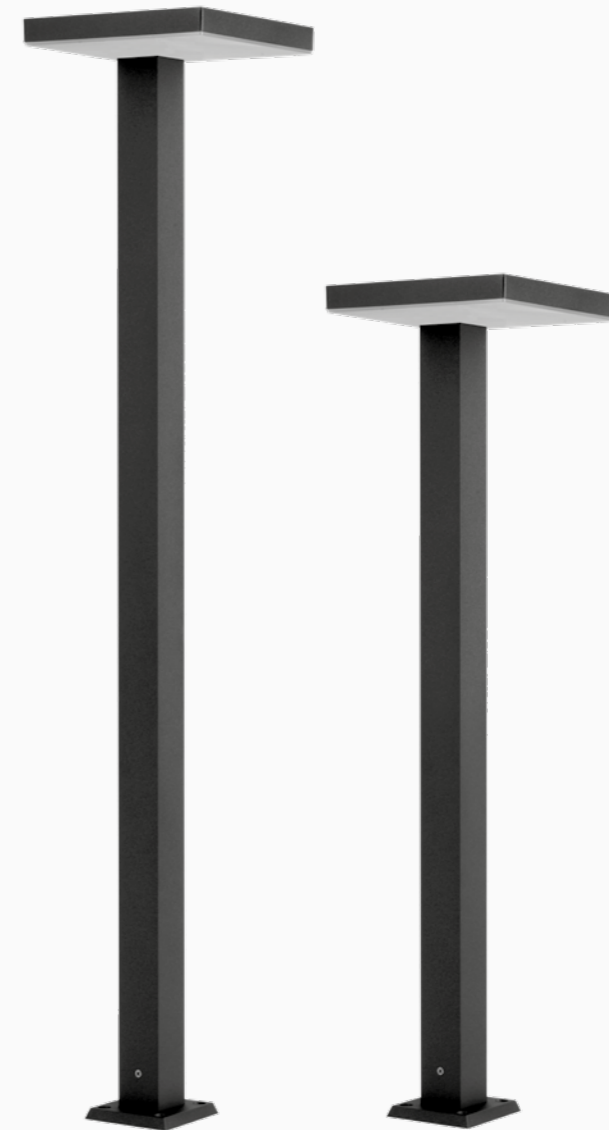

Installazione Installation

Dettagli tecnici Technical details

Diffuser colour

Traslucido
Translucent

Versioni Versions

H 700mm

H 1000mm

Accessori Accessories