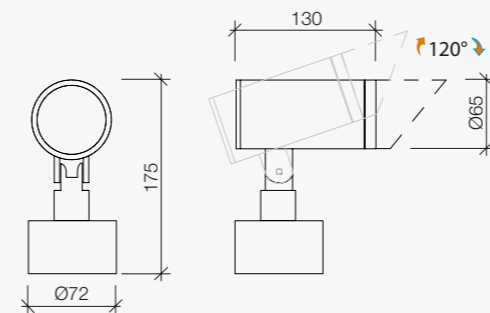

Installazione Installation

Dettagli tecnici Technical details

Lamp not included
Max lamp dimension allowed:
Ø ≤ di 50mm flat diffuser

Diffuser colour

Trasparente
Transparent

Versioni Versions

Picchetto
Spike