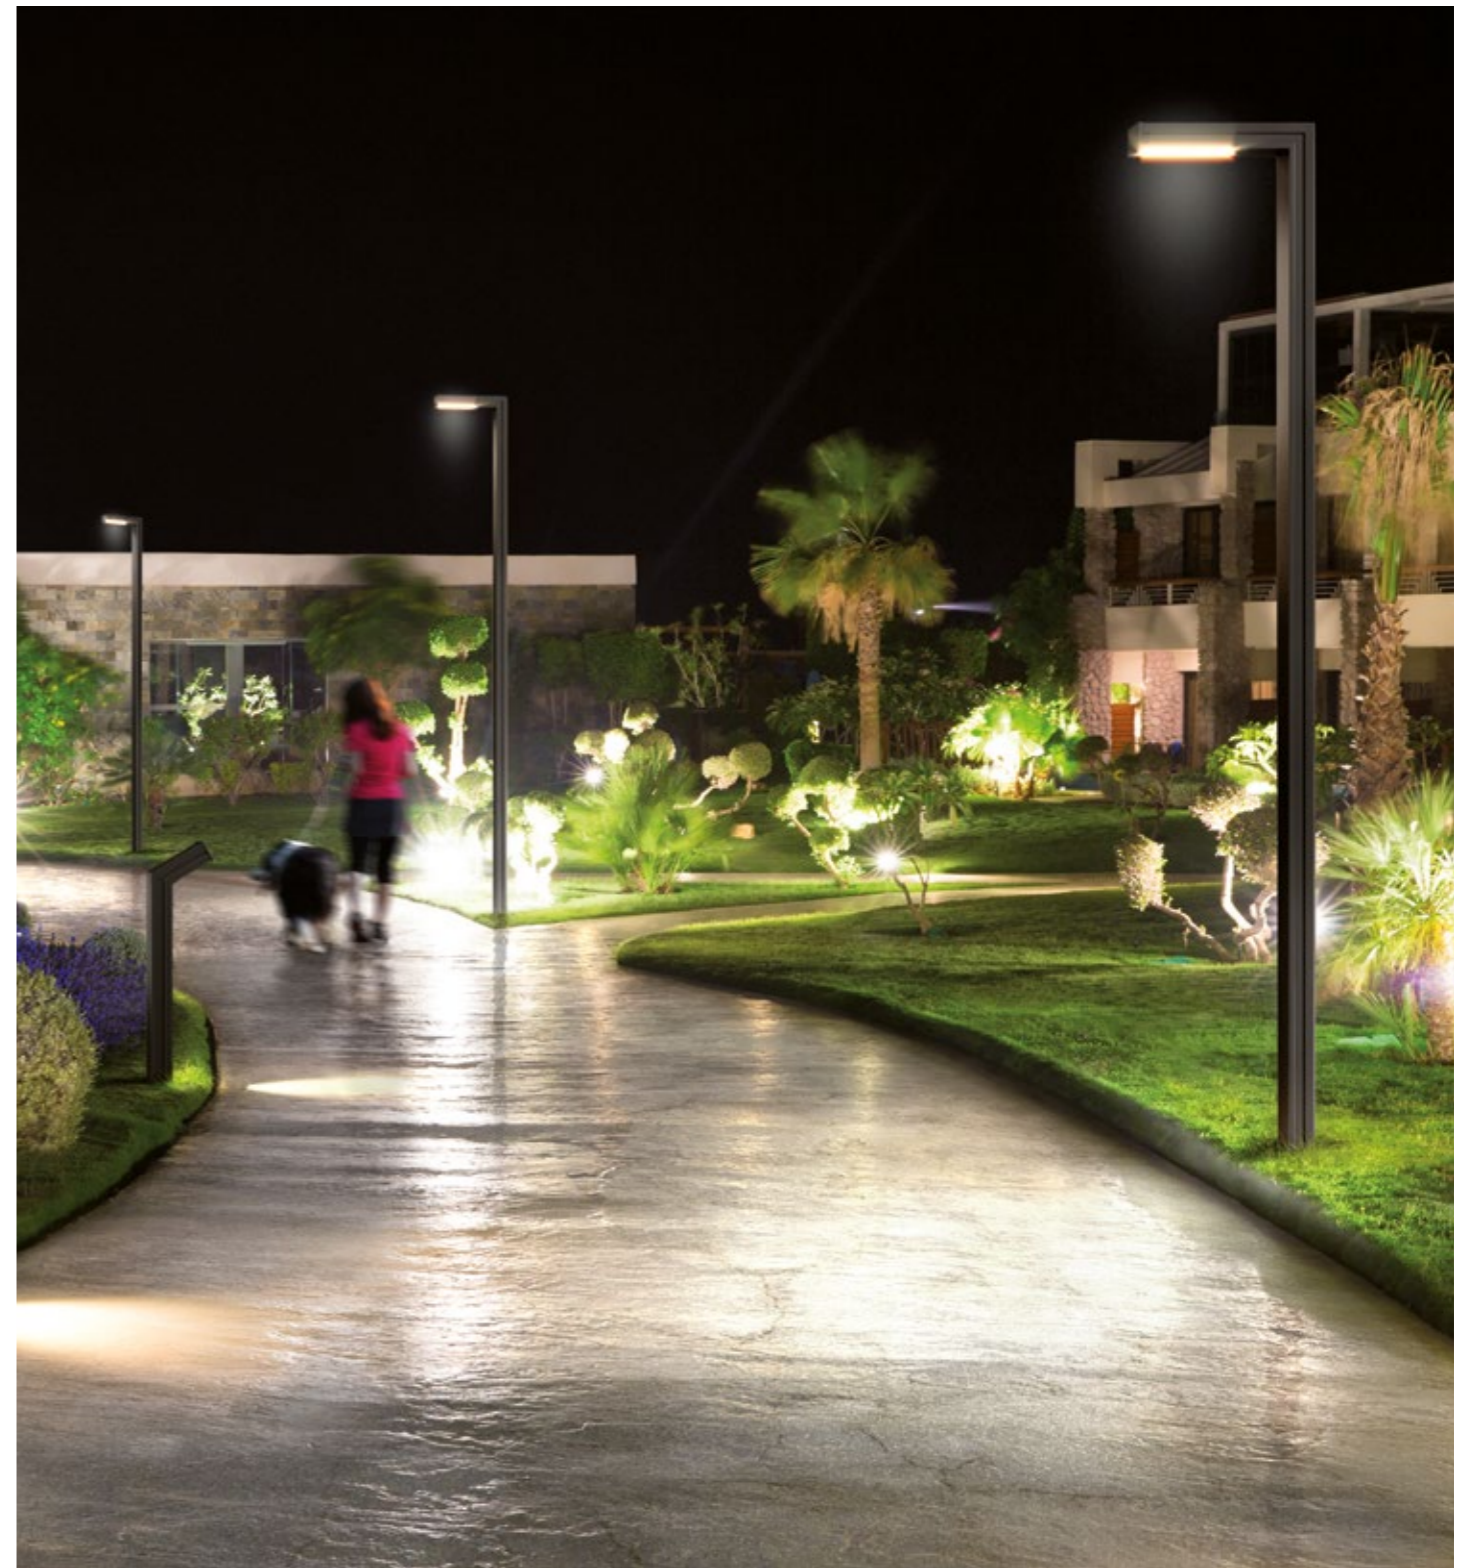

Accessori Accessories

Description	Type	Code		
Kit controflangia e tirafondi per Edge - System B Counter flange and anchor bolts kit for Edge - System B	Compulsory	40000009	€ 76,00	1