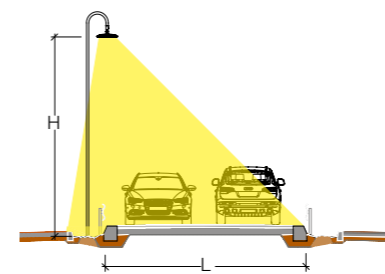

Versions	Dimensions	Class	Power	Kelvin	Output	Efficiency	Dimmable driver			
Ottica stradale short Street optic short	Ø516x200x550mm	☉	35 W	3000 K	4479 lm	128 lm/W	0/1-10 V	2127284S	€ 620,00	1
				4000 K	4834 lm	138 lm/W	0/1-10 V	2127282S	€ 620,00	1
			55,4 W	3000 K	6530 lm	118 lm/W	0/1-10 V	2127684S	€ 635,00	1
				4000 K	7021 lm	127 lm/W	0/1-10 V	2127682S	€ 635,00	1
		☐	35 W	3000 K	4479 lm	128 lm/W	0/1-10 V	2123284S	€ 620,00	1
				4000 K	4834 lm	138 lm/W	0/1-10 V	2123282S	€ 620,00	1
			55,4 W	3000 K	6530 lm	118 lm/W	0/1-10 V	2123684S	€ 635,00	1
				4000 K	7021 lm	127 lm/W	0/1-10 V	2123682S	€ 635,00	1

I= Pole spacing (m)
H= Height (m)
L= Road width (m)
Emed= Average illuminance (Lux)
Emin= Minimum illuminance (Lux)

I m	H m	L m	Emed Lux	Emin Lux	
55,4W	23	5	5	24	12