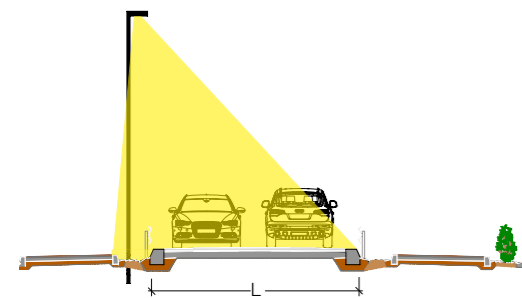

Versions	Dimensions	Installation	Power	Kelvin	Output	Efficiency	Dimmable driver					
Edge 90° 3000m fuori terra Ground height	H tot 3500mm	Palo interrato System A Buried pole System A	28,7 W	3000 K	3502 lm	127 lm/W	--	1071184S	1071184J	1071184M	€ 1.042,00	1
				DALI	107117DS	107117DJ	107117DM	€ 1.102,00	1			
			41,4 W	4000 K	3647 lm	132 lm/W	--	1071182S	1071182J	1071182M	€ 1.042,00	1
				DALI	107117FS	107117FJ	107117FM	€ 1.102,00	1			
			41,4 W	3000 K	5339 lm	127 lm/W	--	1071X84S	1071X84J	1071X84M	€ 1.072,00	1
				DALI	1071X7DS	1071X7DJ	1071X7DM	€ 1.132,00	1			
	41,4 W	4000 K	5753 lm	137 lm/W	--	1071X82S	1071X82J	1071X82M	€ 1.072,00	1		
		DALI	1071X7FS	1071X7FJ	1071X7FM	€ 1.132,00	1					
	H tot 3000mm	Palo flangiato System B Flanged pole System B	28,7 W	3000 K	3502 lm	127 lm/W	--	1072184S	1072184J	1072184M	€ 1.098,00	1
				DALI	107217DS	107217DJ	107217DM	€ 1.158,00	1			
			41,4 W	4000 K	3647 lm	132 lm/W	--	1072182S	1072182J	1072182M	€ 1.098,00	1
				DALI	107217FS	107217FJ	107217FM	€ 1.158,00	1			
41,4 W			3000 K	5339 lm	127 lm/W	--	1072X84S	1072X84J	1072X84M	€ 1.128,00	1	
			DALI	1072X7DS	1072X7DJ	1072X7DM	€ 1.188,00	1				
41,4 W	4000 K	5753 lm	137 lm/W	--	1072X82S	1072X82J	1072X82M	€ 1.128,00	1			
	DALI	1072X7FS	1072X7FJ	1072X7FM	€ 1.188,00	1						

L= Road width (m)
l= Pole spacing (m)
Emed= Average illuminance (Lux)
Emin= Minimum illuminance (Lux)

L m	l m	Emed Lux	Emin Lux	
56,8W	5	20	39	15