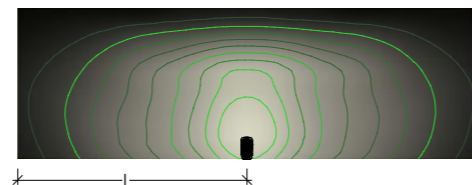

Accessori Accessories

Description	Type	Code		
Kit controflangia e tirafondi per Edge - System B Counter flange and anchor bolts kit for Edge - System B	Compulsory	40000009	€ 76,00	1