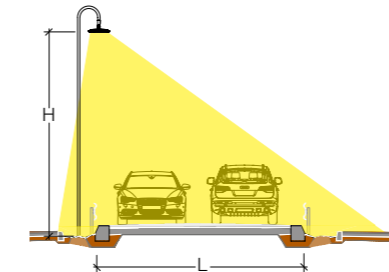

Versions	Dimensions	Class	Power	Kelvin	Output	Efficiency	Dimmable driver			
Ottica stradale medium Street optic medium	Ø516x200x550mm	☉	35 W	3000 K	4447 lm	127 lm/W	0/1-10 V	2127384S	€ 620,00	1
				4000 K	4799 lm	137 lm/W	0/1-10 V	2127382S	€ 620,00	1
			55,4 W	3000 K	6483 lm	117 lm/W	0/1-10 V	2127784S	€ 635,00	1
				4000 K	6971 lm	126 lm/W	0/1-10 V	2127782S	€ 635,00	1
		☐	35 W	3000 K	4447 lm	127 lm/W	0/1-10 V	2123384S	€ 620,00	1
				4000 K	4799 lm	137 lm/W	0/1-10 V	2123382S	€ 620,00	1
			55,4 W	3000 K	6483 lm	117 lm/W	0/1-10 V	2123784S	€ 635,00	1
				4000 K	6971 lm	126 lm/W	0/1-10 V	2123782S	€ 635,00	1

I= Pole spacing (m)
H= Height (m)
L= Road width (m)
Emed= Average illuminance (Lux)
Emin= Minimum illuminance (Lux)

I m	H m	L m	Emed Lux	Emin Lux	
35W	20	5	5	15	9
55,4W	20	5	5	19	7