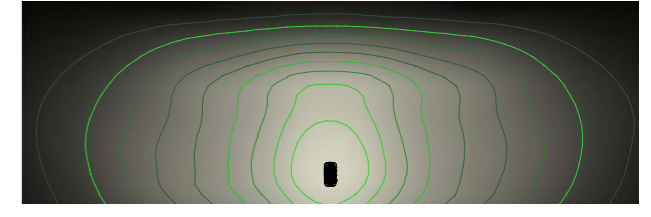

Versions	Dimensions	Class	Power	Kelvin	Output	Efficiency	Dimmable driver				
Ottica ciclopedonale <i>Pedestrian optic</i>	Ø516x550x500mm	⊕	35 W	3000 K	4493 lm	128 lm/W	0/1-10 V	2124084S	€ 620,00	1	
				4000 K	4849 lm	139 lm/W	0/1-10 V	2124082S	€ 620,00	1	
			55,4 W	3000 K	6550 lm	118 lm/W	0/1-10 V	2124484S	€ 635,00	1	
				4000 K	7042 lm	127 lm/W	0/1-10 V	2124482S	€ 635,00	1	
			⊖	35 W	3000 K	4493 lm	128 lm/W	0/1-10 V	2120084S	€ 620,00	1
					4000 K	4849 lm	139 lm/W	0/1-10 V	2120082S	€ 620,00	1
		55,4 W		3000 K	6550 lm	118 lm/W	0/1-10 V	2120484S	€ 635,00	1	
				4000 K	7042 lm	127 lm/W	0/1-10 V	2120482S	€ 635,00	1	
		DALI		212007DS	€ 680,00	1					
				212007FS	€ 680,00	1					

I= Pole spacing (m)
H= Height (m)
L= Road width (m)
Emed= Average illuminance (Lux)
Emin= Minimum illuminance (Lux)

I m	H m	L m	Emed Lux	Emin Lux	
35W	20	3,5	3	27	13

Versions	Dimensions	Class	Power	Kelvin	Output	Efficiency	Dimmable driver				
Ottica stradale short <i>Street optic short</i>	Ø516x550x500mm	⊕	35 W	3000 K	4479 lm	128 lm/W	0/1-10 V	2124284S	€ 620,00	1	
				4000 K	4834 lm	138 lm/W	0/1-10 V	2124282S	€ 620,00	1	
			55,4 W	3000 K	6530 lm	118 lm/W	0/1-10 V	2124684S	€ 635,00	1	
				4000 K	7021 lm	127 lm/W	0/1-10 V	2124682S	€ 635,00	1	
			⊖	35 W	3000 K	4479 lm	128 lm/W	0/1-10 V	2120284S	€ 620,00	1
					4000 K	4834 lm	138 lm/W	0/1-10 V	2120282S	€ 620,00	1
		55,4 W		3000 K	6530 lm	118 lm/W	0/1-10 V	2120684S	€ 635,00	1	
				4000 K	7021 lm	127 lm/W	0/1-10 V	2120682S	€ 635,00	1	
		DALI		212027DS	€ 680,00	1					
				212027FS	€ 680,00	1					

I= Pole spacing (m)
H= Height (m)
L= Road width (m)
Emed= Average illuminance (Lux)
Emin= Minimum illuminance (Lux)

I m	H m	L m	Emed Lux	Emin Lux	
55,4W	23	5	5	24	12