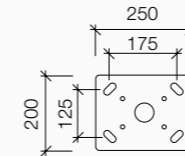

Designed by
M. Frau & D. Bartolini

Installazione *Installation*

Dettagli tecnici *Technical details*

Flange for H3500 ground height
Fixing holes Ø18mm

Versioni *Versions*

4000mm dal suolo
Ground height

3000mm dal suolo
Ground height