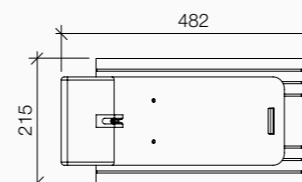

Arredo urbano stradale Urban architectural & street luminaires

Oracolo

Apparecchio d'arredo urbano per installazione su pali Ø60mm in testa, in pressofusione di alluminio anodizzato e verniciato a polvere, con pretrattamento specifico per esterni. Cablaggio led basculabile di 0+15° per ottimizzare la direzione del flusso luminoso. Lente in PMMA trasparente inalterabile ai raggi UV. Vano cablaggio removibile tramite connettore maschio/femmina per una manutenzione ordinaria e straordinaria agevolata. Driver con scaricatore di sovratensione -common mode 10kv, differential mode 6kv. Completo di valvola osmotica.

Urban architectural luminaire suitable for pole tops Ø60mm. Made in die-cast aluminium, anodized and powder-coated with pre-treatment specific for outdoor. Transparent PMMA lens UV resistant, and LED compartment adjustable 0+15° to optimize the direction of the luminous flux. Wiring compartment removable by male/female connector, for an easy maintenance. Driver with over voltage protection -common mode 10kv, differential mode 6kv. Complete with osmotic valve.

Designed by
P. Torcolacci

Installazione Installation

Dettagli tecnici Technical details

Asole di fissaggio Ø8,5mm
Fixing holes Ø8,5mm