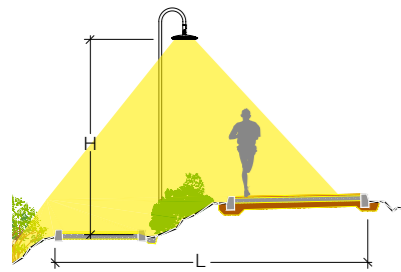

Versions	Dimensions	Class	Power	Kelvin	Output	Efficiency	Dimmable driver			
Ottica rosimmetrica Round symmetrical optic	Ø516x200x550mm	☉	35 W	3000 K	4127 lm	118 lm/W	0/1-10 V	2127184S	€ 620,00	1
				4000 K	4453 lm	127 lm/W	0/1-10 V	2127182S	€ 620,00	1
			55,4 W	3000 K	6016 lm	109 lm/W	0/1-10 V	2127584S	€ 635,00	1
				4000 K	6468 lm	117 lm/W	0/1-10 V	2127582S	€ 635,00	1
		☐	35 W	3000 K	4127 lm	118 lm/W	0/1-10 V	2123184S	€ 620,00	1
				4000 K	4453 lm	127 lm/W	0/1-10 V	2123182S	€ 620,00	1
			55,4 W	3000 K	6016 lm	109 lm/W	0/1-10 V	2123584S	€ 635,00	1
				4000 K	6468 lm	117 lm/W	0/1-10 V	2123582S	€ 635,00	1

I= Pole spacing (m)
H= Height (m)
L= Road width (m)
Emed= Average illuminance (Lux)
Emin= Minimum illuminance (Lux)

I m	H m	L m	Emed Lux	Emin Lux	
35W	20	3,5	10	15	5