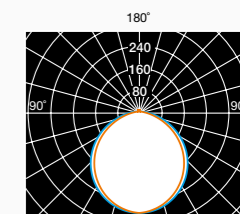

Installazione Installation

Dettagli tecnici Technical details

Diffuser colour

Bianco
White

Dimensions	Power	Kelvin	Output			
Ø221x72mm	20 W	3000 K	1500 lm	0724184B	€ 36,00	1
		4000 K	1600 lm	0724182B	€ 36,00	1