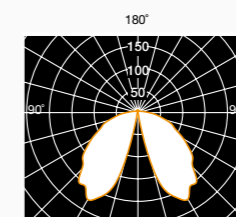

Montaggio rovesciato
Downright mounting

Ø400/500

Transparent